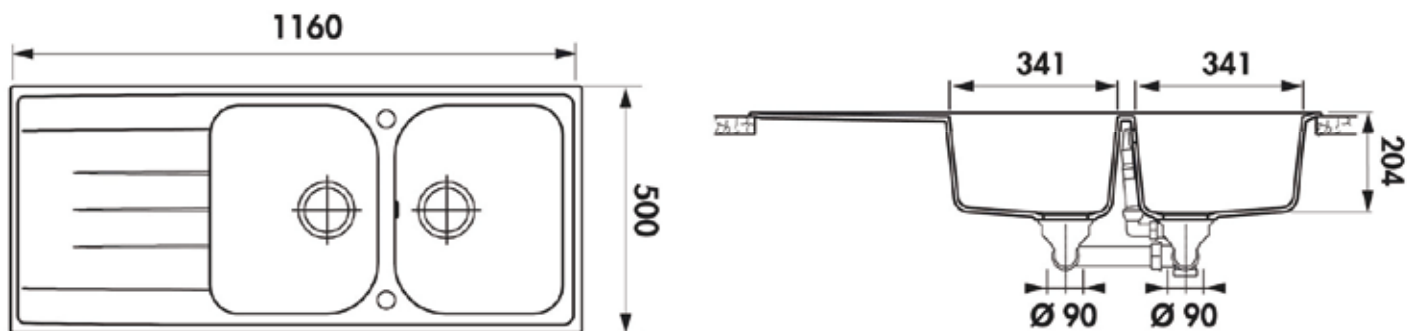

Évier de cuisine

2 bacs
1 égouttoir

SPÉCIALISTE DES ÉQUIPEMENTS ET ACCESSOIRES POUR VOTRE CUISINE : ÉVIER - ROBINETTERIE - HOTTE - ACCESSOIRE - TABOURET - CHAISE

VIOLA

CEVVI017

- ✓ Dimension 116 x 50 cm
- ✓ Vidage manuel
- ✓ Sous-meuble 80 cm minimum
- ✓ Évier réversible

Schéma technique

Plan d'encastement

Sous-meuble de 80 cm minimum