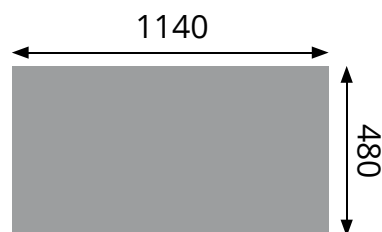

Évier de cuisine

2 bacs
1 égouttoir

SPÉCIALISTE DES ÉQUIPEMENTS ET ACCESSOIRES POUR VOTRE CUISINE : ÉVIER - ROBINETTERIE - HOTTE - ACCESSOIRE - TABOURET - CHAISE

VIOLA

CEVVI017

- ✓ Dimension 116 x 50 cm
- ✓ Vidage manuel
- ✓ Sous-meuble 80 cm minimum
- ✓ Évier réversible

Schéma technique

Plan d'encastement

Sous-meuble de 80 cm minimum