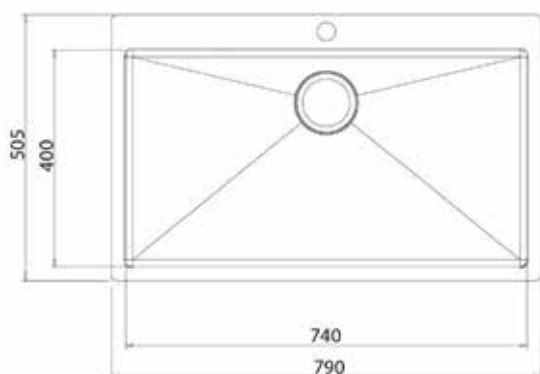

Évier de cuisine

1 bac

SPÉCIALISTE DES ÉQUIPEMENTS ET ACCESSOIRES POUR VOTRE CUISINE : ÉVIER - ROBINETTERIE - HOTTE - ACCESSOIRE - TABOURET - CHAISE

LUNY

CEVLN005

- ✓ Dimension 79 x 50,5 cm
- ✓ Vidage manuel
- ✓ Sous-meuble 80 cm minimum
- ✓ Évier sans égouttoir

Schéma technique

Plan d'encastement

Sous-meuble de 80 cm minimum