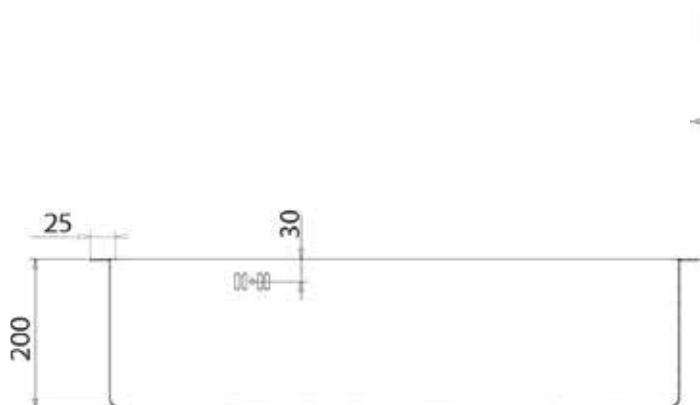

Évier de cuisine

1 bac

SPÉCIALISTE DES ÉQUIPEMENTS ET ACCESSOIRES POUR VOTRE CUISINE : ÉVIER - ROBINETTERIE - HOTTE - ACCESSOIRE - TABOURET - CHAISE

LUNY

CEVLN005

- ✓ Dimension 79 x 50,5 cm
- ✓ Vidage manuel
- ✓ Sous-meuble 80 cm minimum
- ✓ Évier sans égouttoir

Schéma technique

Plan d'encastement

Sous-meuble de 80 cm minimum