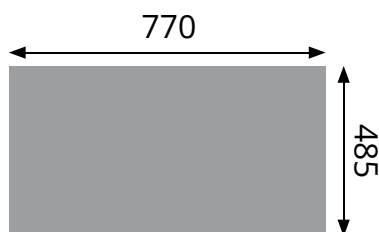

Évier de cuisine

1 bac

SPÉCIALISTE DES ÉQUIPEMENTS ET ACCESSOIRES POUR VOTRE CUISINE : ÉVIER - ROBINETTERIE - HOTTE - ACCESSOIRE - TABOURET - CHAISE

LUNY

CEVLN005

- ✓ Dimension 79 x 50,5 cm
- ✓ Vidage manuel
- ✓ Sous-meuble 80 cm minimum
- ✓ Évier sans égouttoir

Schéma technique

Plan d'encastement

Sous-meuble de 80 cm minimum