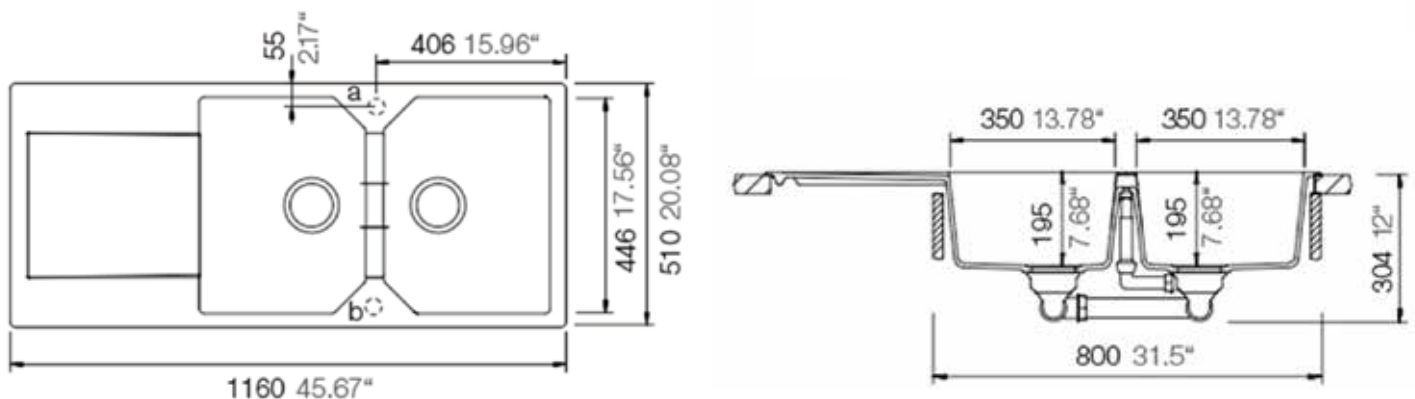

Évier de cuisine

2 bacs
1 égouttoir

SPÉCIALISTE DES ÉQUIPEMENTS ET ACCESSOIRES POUR VOTRE CUISINE : ÉVIER - ROBINETTERIE - HOTTE - ACCESSOIRE - TABOURET - CHAISE

MANHATTAN

CEVMN006

- ✓ Dimension 116 x 51 cm
- ✓ Vidage manuel
- ✓ Sous-meuble 80 cm minimum
- ✓ Évier réversible

Schéma technique

Plan d'encastrement

Sous-meuble de 80 cm minimum