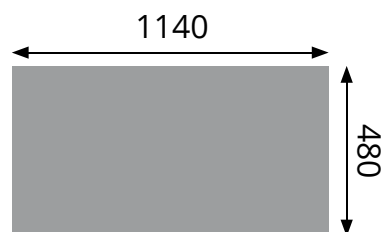

Évier de cuisine

2 bacs
1 égouttoir

SPÉCIALISTE DES ÉQUIPEMENTS ET ACCESSOIRES POUR VOTRE CUISINE : ÉVIER - ROBINETTERIE - HOTTE - ACCESSOIRE - TABOURET - CHAISE

MANHATTAN

CEVMN006

- ✓ Dimension 116 x 51 cm
- ✓ Vidage manuel
- ✓ Sous-meuble 80 cm minimum
- ✓ Évier réversible

Schéma technique

Plan d'encastrement

Sous-meuble de 80 cm minimum