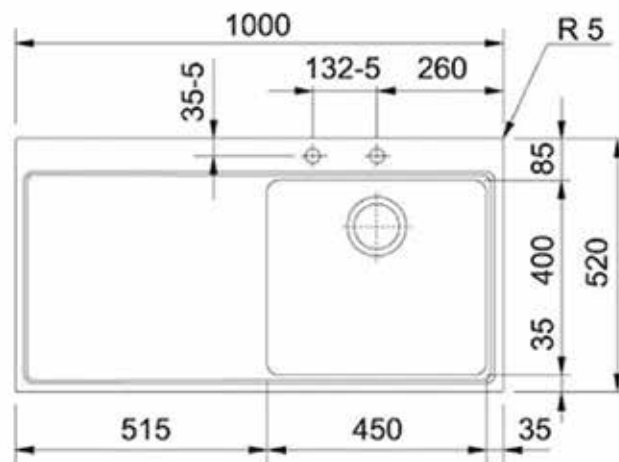

Évier de cuisine

1 grand bac
1 égouttoir

SPÉCIALISTE DES ÉQUIPEMENTS ET ACCESSOIRES POUR VOTRE CUISINE : ÉVIER - ROBINETTERIE - HOTTE - ACCESSOIRE - TABOURET - CHAISE

MYTHOS

CEVFR009

- ✓ Dimension 100 x 52 cm
- ✓ Vidage automatique
- ✓ Sous-meuble 50 cm minimum
- ✓ Évier non réversible

Schéma technique

Plan d'encastement

Sous-meuble de 50 cm minimum