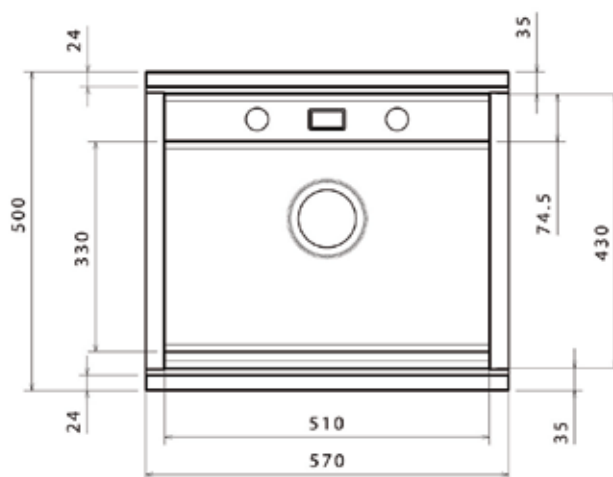

Évier de cuisine

1 bac
1 mitigeur

SPÉCIALISTE DES ÉQUIPEMENTS ET ACCESSOIRES POUR VOTRE CUISINE : ÉVIER - ROBINETTERIE - HOTTE - ACCESSOIRE - TABOURET - CHAISE

OSIRIS

CEVOS001

- ✓ Dimension 57 x 50 cm
- ✓ Sous-meuble 60 cm minimum
- ✓ Vidage manuel
- ✓ Évier non réversible

Schéma technique

Plan d'encastement

Sous-meuble de 60 cm minimum