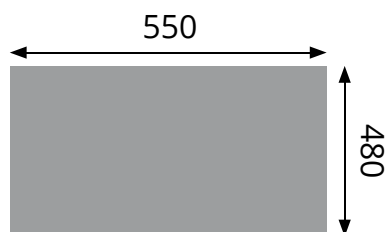

Évier de cuisine

1 bac
1 mitigeur

SPÉCIALISTE DES ÉQUIPEMENTS ET ACCESSOIRES POUR VOTRE CUISINE : ÉVIER - ROBINETTERIE - HOTTE - ACCESSOIRE - TABOURET - CHAISE

OSIRIS

CEVOS001

- ✓ Dimension 57 x 50 cm
- ✓ Sous-meuble 60 cm minimum
- ✓ Vidage manuel
- ✓ Évier non réversible

Schéma technique

Plan d'encastement

Sous-meuble de 60 cm minimum