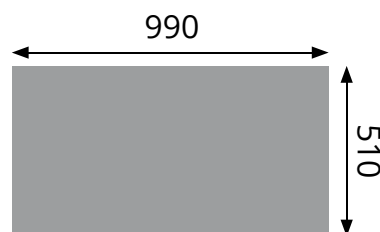

Évier de cuisine

1 bac 1/2
1 égouttoir

SPÉCIALISTE DES ÉQUIPEMENTS ET ACCESSOIRES POUR VOTRE CUISINE : ÉVIER - ROBINETTERIE - HOTTE - ACCESSOIRE - TABOURET - CHAISE

RIKAS

CEVRI006

- ✓ Dimension 100 x 52 cm
- ✓ Vidage automatique
- ✓ Sous-meuble 80 cm minimum
- ✓ Évier réversible

Schéma technique

Plan d'encastement

Sous-meuble de 80 cm minimum