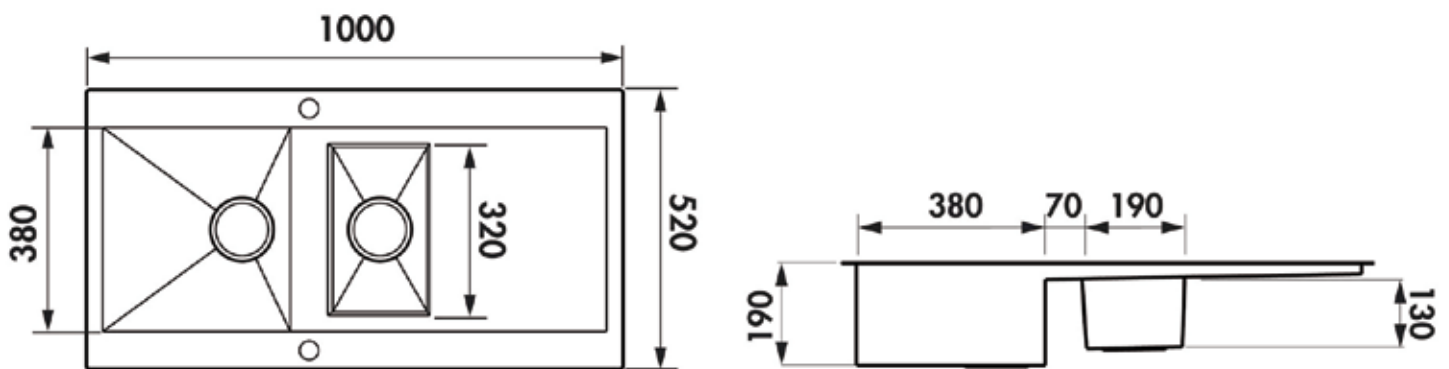

Évier de cuisine

1 bac 1/2
1 égouttoir

SPÉCIALISTE DES ÉQUIPEMENTS ET ACCESSOIRES POUR VOTRE CUISINE : ÉVIER - ROBINETTERIE - HOTTE - ACCESSOIRE - TABOURET - CHAISE

RIKAS

CEVRI006

- ✓ Dimension 100 x 52 cm
- ✓ Vidage automatique
- ✓ Sous-meuble 80 cm minimum
- ✓ Évier réversible

Schéma technique

Plan d'encastement

Sous-meuble de 80 cm minimum