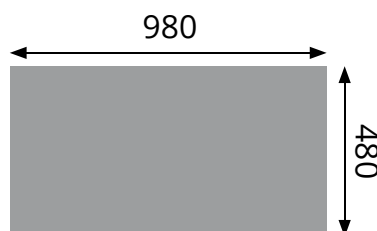

Évier de cuisine

1 grand bac
1 égouttoir

SPÉCIALISTE DES ÉQUIPEMENTS ET ACCESSOIRES POUR VOTRE CUISINE : ÉVIER - ROBINETTERIE - HOTTE - ACCESSOIRE - TABOURET - CHAISE

SAPHIR

CEVSA018

- ✓ Dimension 100 x 50 cm
- ✓ Vidage automatique
- ✓ Sous-meuble 80 cm minimum
- ✓ Évier réversible

Schéma technique

Plan d'encastement

Sous-meuble de 80 cm minimum