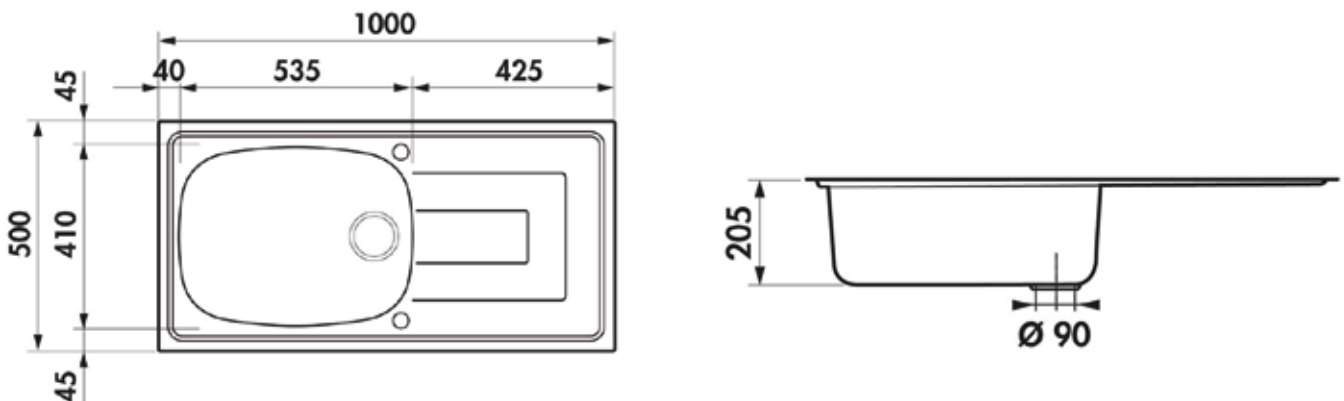

Évier de cuisine

1 grand bac
1 égouttoir

SPÉCIALISTE DES ÉQUIPEMENTS ET ACCESSOIRES POUR VOTRE CUISINE : ÉVIER - ROBINETTERIE - HOTTE - ACCESSOIRE - TABOURET - CHAISE

SAPHIR

CEVSA018

- ✓ Dimension 100 x 50 cm
- ✓ Vidage automatique
- ✓ Sous-meuble 80 cm minimum
- ✓ Évier réversible

Schéma technique

Plan d'encastement

Sous-meuble de 80 cm minimum