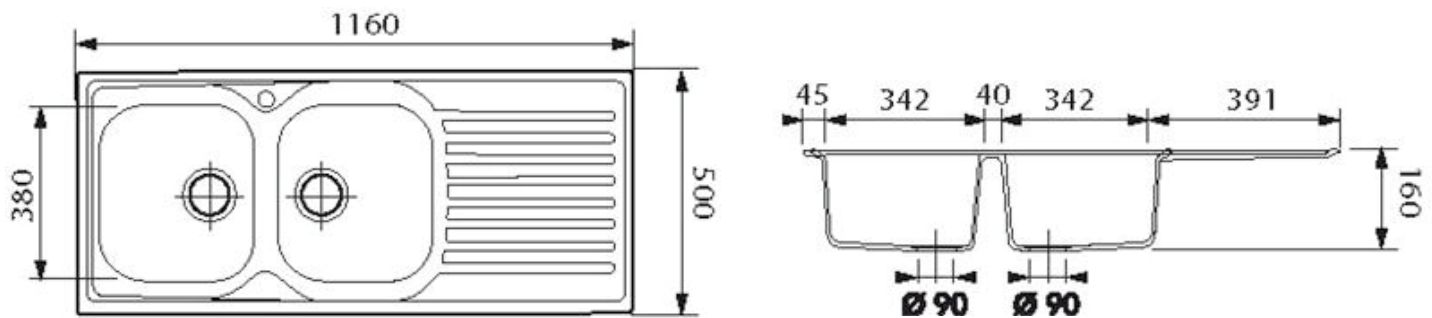

Évier de cuisine

2 bacs
1 égouttoir

SPÉCIALISTE DES ÉQUIPEMENTS ET ACCESSOIRES POUR VOTRE CUISINE : ÉVIER - ROBINETTERIE - HOTTE - ACCESSOIRE - TABOURET - CHAISE

SCALDIS

CEVSC003

- ✓ Dimension 116 x 50 cm
- ✓ Vidage automatique
- ✓ Sous-meuble 80 cm minimum
- ✓ Évier réversible

Schéma technique

Plan d'encastement

Sous-meuble de 80 cm minimum