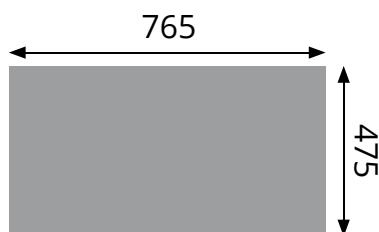

Évier de cuisine

2 bacs

SPÉCIALISTE DES ÉQUIPEMENTS ET ACCESSOIRES POUR VOTRE CUISINE : ÉVIER - ROBINETTERIE - HOTTE - ACCESSOIRE - TABOURET - CHAISE

SCALDIS

CEVSC013

- ✓ Dimension 79 x 50 cm
- ✓ Vidage automatique
- ✓ Sous-meuble 80 cm minimum
- ✓ Évier réversible

Schéma technique

Plan d'encastement

Sous-meuble de 80 cm minimum