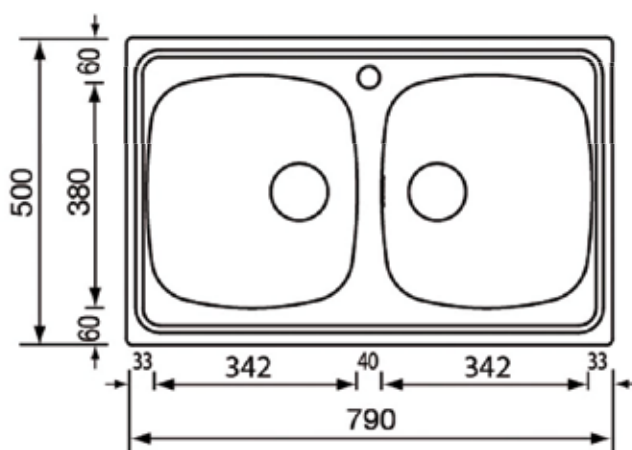

Évier de cuisine

2 bacs

SPÉCIALISTE DES ÉQUIPEMENTS ET ACCESSOIRES POUR VOTRE CUISINE : ÉVIER - ROBINETTERIE - HOTTE - ACCESSOIRE - TABOURET - CHAISE

SCALDIS

CEVSC013

- ✓ Dimension 79 x 50 cm
- ✓ Vidage automatique
- ✓ Sous-meuble 80 cm minimum
- ✓ Évier réversible

Schéma technique

Plan d'encastement

Sous-meuble de 80 cm minimum