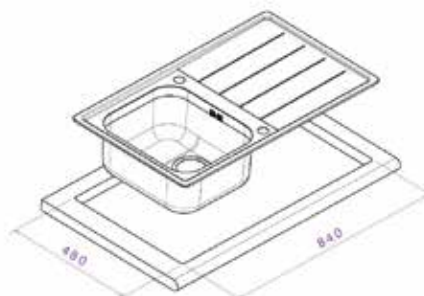

Plan d'encastement

Sous-meuble de 45 cm minimum