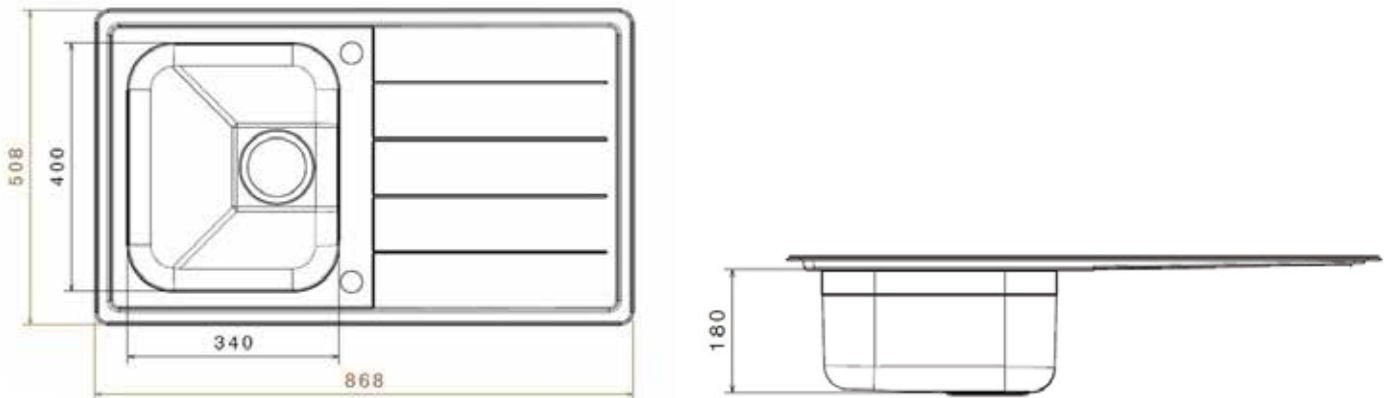

## TEAL

CEVTE001

- ✓ Dimension 87 x 51 cm
- ✓ Sous-meuble 45 cm minimum
- ✓ Vidage automatique
- ✓ Évier réversible

### Schéma technique