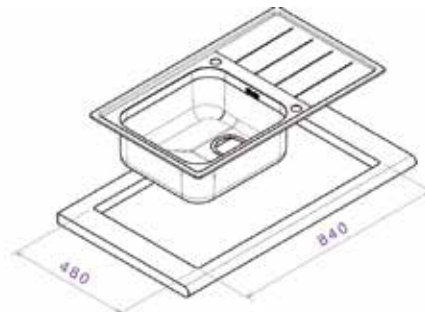

Plan d'encastement

Sous-meuble de 60 cm minimum