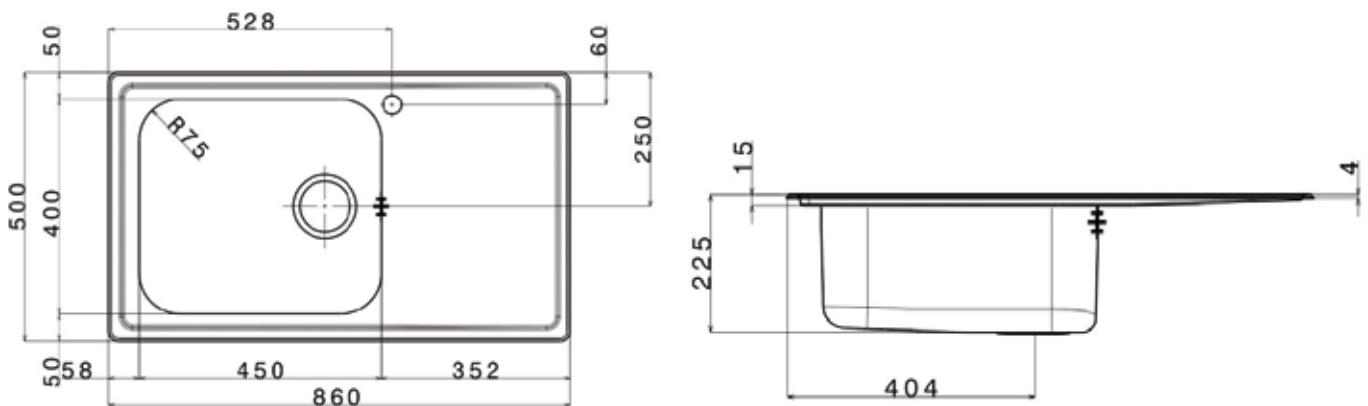

## TEAL

CEVTE002

- ✓ Dimension 86 x 51 cm
- ✓ Sous-meuble 60 cm minimum
- ✓ Vidage automatique
- ✓ Évier réversible

### Schéma technique