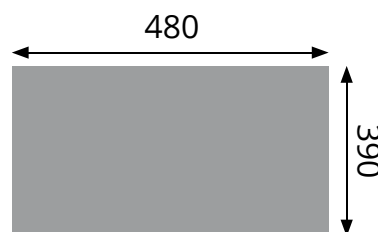

Plan d'encastement

Sous-meuble de 45 cm minimum