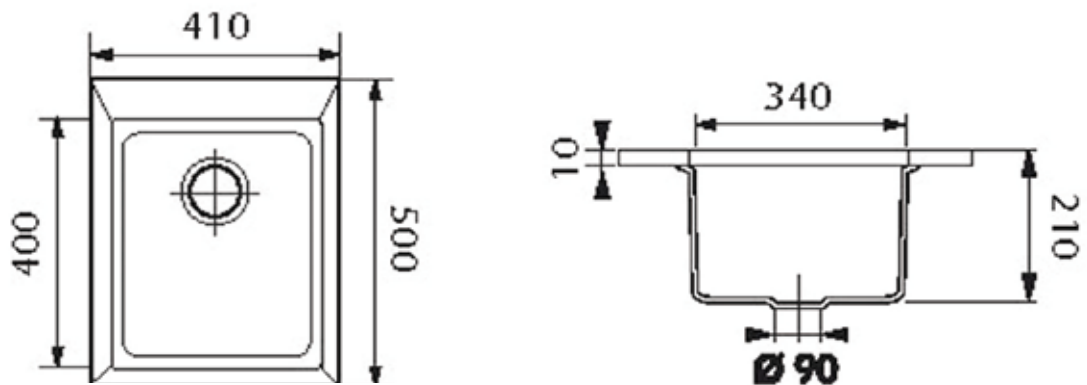

## URBIA

CEVUR019

- ✓ Dimension 50 x 41 cm
- ✓ Vidage automatique
- ✓ Sous-meuble 45 cm minimum
- ✓ Évier sans égouttoir

### Schéma technique