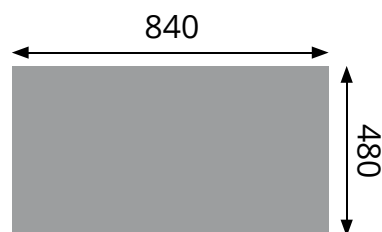

Évier de cuisine

1 bac
1 égouttoir

SPÉCIALISTE DES ÉQUIPEMENTS ET ACCESSOIRES POUR VOTRE CUISINE : ÉVIER - ROBINETTERIE - HOTTE - ACCESSOIRE - TABOURET - CHAISE

VIOLA

CEVVI005

- ✓ Dimension 86 x 50 cm
- ✓ Vidage manuel
- ✓ Sous-meuble 45 cm minimum
- ✓ Évier réversible

Schéma technique

Plan d'encastement

Sous-meuble de 45 cm minimum