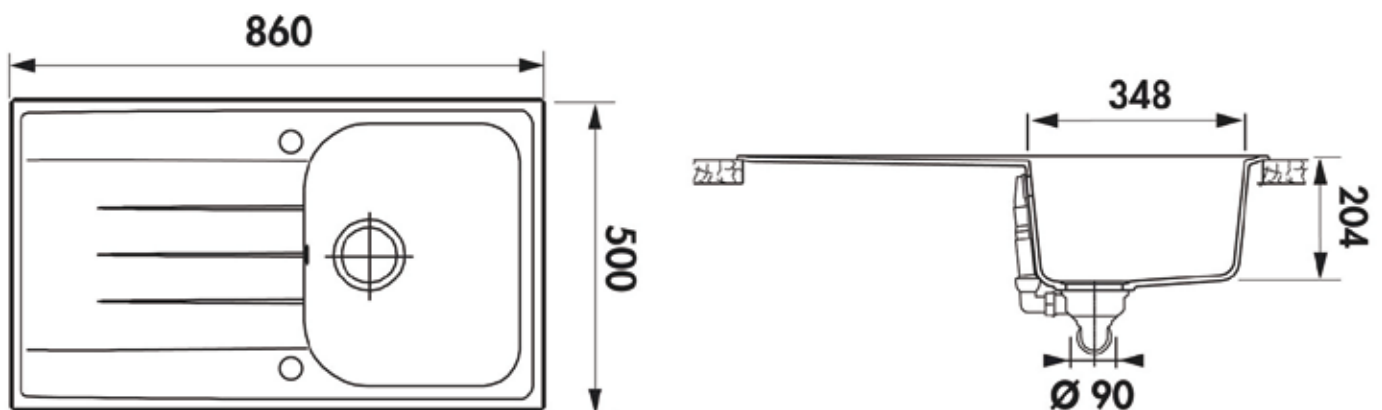

Évier de cuisine

1 bac
1 égouttoir

SPÉCIALISTE DES ÉQUIPEMENTS ET ACCESSOIRES POUR VOTRE CUISINE : ÉVIER - ROBINETTERIE - HOTTE - ACCESSOIRE - TABOURET - CHAISE

VIOLA

CEVVI005

- ✓ Dimension 86 x 50 cm
- ✓ Vidage manuel
- ✓ Sous-meuble 45 cm minimum
- ✓ Évier réversible

Schéma technique

Plan d'encastement

Sous-meuble de 45 cm minimum