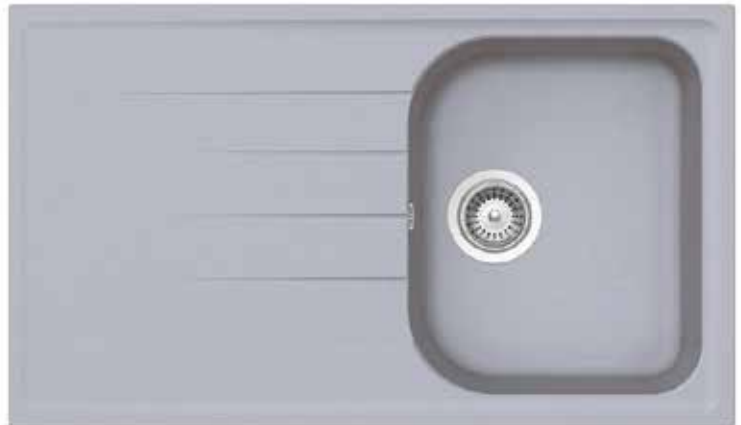

Évier de cuisine

1 bac
1 égouttoir

SPÉCIALISTE DES ÉQUIPEMENTS ET ACCESSOIRES POUR VOTRE CUISINE : ÉVIER - ROBINETTERIE - HOTTE - ACCESSOIRE - TABOURET - CHAISE

VIOLA

CEVVI005

- ✓ Dimension 86 x 50 cm
- ✓ Vidage manuel
- ✓ Sous-meuble 45 cm minimum
- ✓ Évier réversible