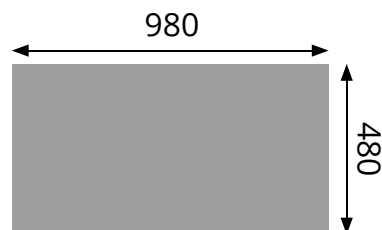

Évier de cuisine

1 grand bac
1 égouttoir

SPÉCIALISTE DES ÉQUIPEMENTS ET ACCESSOIRES POUR VOTRE CUISINE : ÉVIER - ROBINETTERIE - HOTTE - ACCESSOIRE - TABOURET - CHAISE

VIOLA

CEVVI009

- ✓ Dimension 100 x 50 cm
- ✓ Vidage manuel
- ✓ Sous-meuble 60 cm minimum
- ✓ Évier réversible

Schéma technique

Plan d'encastement

Sous-meuble de 60 cm minimum