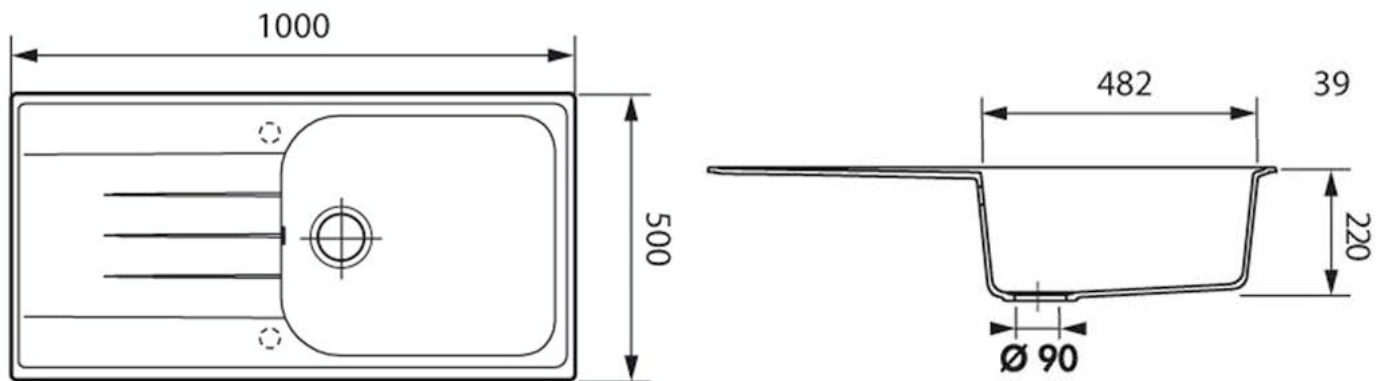

Évier de cuisine

1 grand bac
1 égouttoir

SPÉCIALISTE DES ÉQUIPEMENTS ET ACCESSOIRES POUR VOTRE CUISINE : ÉVIER - ROBINETTERIE - HOTTE - ACCESSOIRE - TABOURET - CHAISE

VIOLA

CEVVI009

- ✓ Dimension 100 x 50 cm
- ✓ Vidage manuel
- ✓ Sous-meuble 60 cm minimum
- ✓ Évier réversible

Schéma technique

Plan d'encastement

Sous-meuble de 60 cm minimum