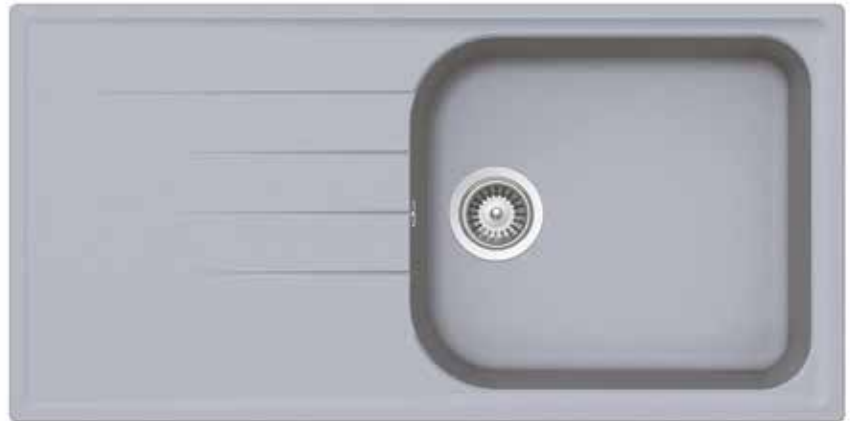

Évier de cuisine

1 grand bac
1 égouttoir

SPÉCIALISTE DES ÉQUIPEMENTS ET ACCESSOIRES POUR VOTRE CUISINE : ÉVIER - ROBINETTERIE - HOTTE - ACCESSOIRE - TABOURET - CHAISE

VIOLA

CEVVI010

- ✓ Dimension 100 x 50 cm
- ✓ Vidage manuel
- ✓ Sous-meuble 60 cm minimum
- ✓ Évier réversible