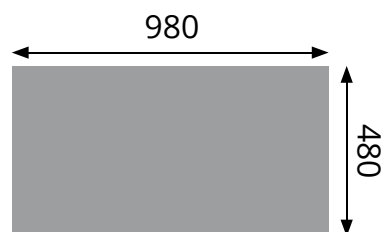

Évier de cuisine

1 grand bac
1 égouttoir

SPÉCIALISTE DES ÉQUIPEMENTS ET ACCESSOIRES POUR VOTRE CUISINE : ÉVIER - ROBINETTERIE - HOTTE - ACCESSOIRE - TABOURET - CHAISE

VIOLA

CEVVI010

- ✓ Dimension 100 x 50 cm
- ✓ Vidage manuel
- ✓ Sous-meuble 60 cm minimum
- ✓ Évier réversible

Schéma technique

Plan d'encastement

Sous-meuble de 60 cm minimum