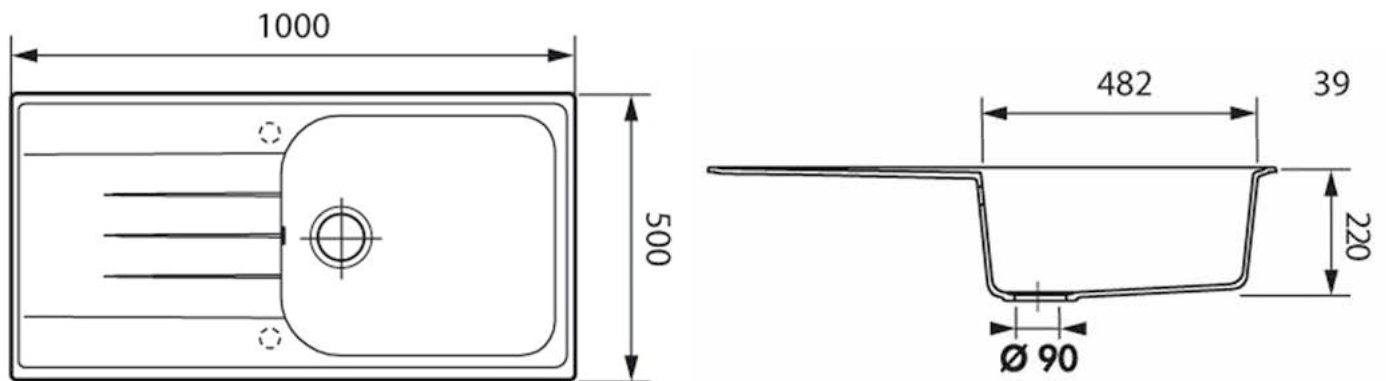

Évier de cuisine

1 grand bac
1 égouttoir

SPÉCIALISTE DES ÉQUIPEMENTS ET ACCESSOIRES POUR VOTRE CUISINE : ÉVIER - ROBINETTERIE - HOTTE - ACCESSOIRE - TABOURET - CHAISE

VIOLA

CEVVI010

- ✓ Dimension 100 x 50 cm
- ✓ Vidage manuel
- ✓ Sous-meuble 60 cm minimum
- ✓ Évier réversible

Schéma technique

Plan d'encastement

Sous-meuble de 60 cm minimum