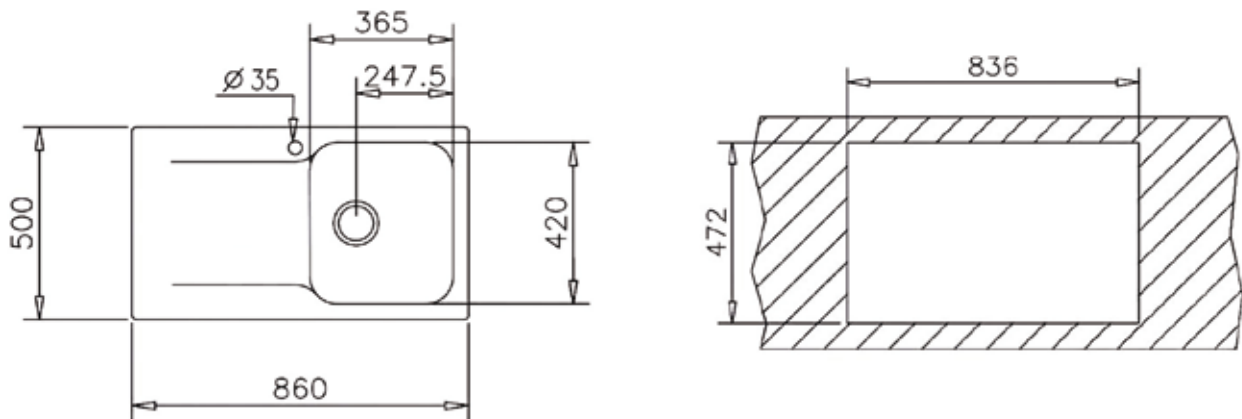

Évier de cuisine

1 bac
1 égouttoir

SPÉCIALISTE DES ÉQUIPEMENTS ET ACCESSOIRES POUR VOTRE CUISINE : ÉVIER - ROBINETTERIE - HOTTE - ACCESSOIRE - TABOURET - CHAISE

ZIGGY

CEVZG004

- ✓ Dimension 86 x 50 cm
- ✓ Sous-meuble de 45 cm minimum
- ✓ Vidage manuel
- ✓ Évier réversible

Schéma technique

Plan d'encastrement

Sous-meuble de 45 cm minimum