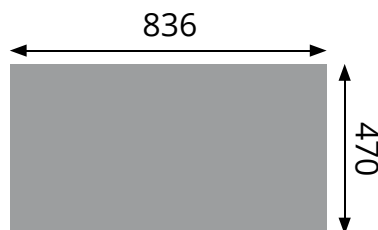

Évier de cuisine

1 bac
1 égouttoir

SPÉCIALISTE DES ÉQUIPEMENTS ET ACCESSOIRES POUR VOTRE CUISINE : ÉVIER - ROBINETTERIE - HOTTE - ACCESSOIRE - TABOURET - CHAISE

ZIGGY

CEVZG004

- ✓ Dimension 86 x 50 cm
- ✓ Sous-meuble de 45 cm minimum
- ✓ Vidage manuel
- ✓ Évier réversible

Schéma technique

Plan d'encastrement

Sous-meuble de 45 cm minimum