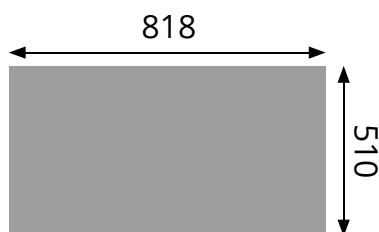

Évier de cuisine

1 bac

SPÉCIALISTE DES ÉQUIPEMENTS ET ACCESSOIRES POUR VOTRE CUISINE : ÉVIER - ROBINETTERIE - HOTTE - ACCESSOIRE - TABOURET - CHAISE

ZINA

CEVZI001

- ✓ Dimension 83,8 x 53 cm
- ✓ Vidage manuel
- ✓ Sous-meuble 90 cm minimum
- ✓ Évier réversible

Schéma technique

Plan d'encastement

Sous-meuble de 90 cm minimum