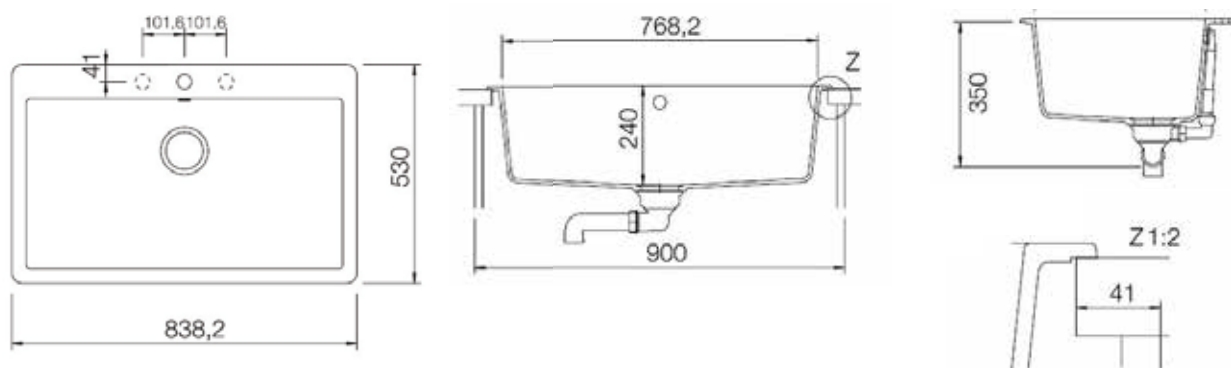

Évier de cuisine

1 bac

SPÉCIALISTE DES ÉQUIPEMENTS ET ACCESSOIRES POUR VOTRE CUISINE : ÉVIER - ROBINETTERIE - HOTTE - ACCESSOIRE - TABOURET - CHAISE

ZINA

CEVZI001

- ✓ Dimension 83,8 x 53 cm
- ✓ Vidage manuel
- ✓ Sous-meuble 90 cm minimum
- ✓ Évier réversible

Schéma technique

Plan d'encastement

Sous-meuble de 90 cm minimum