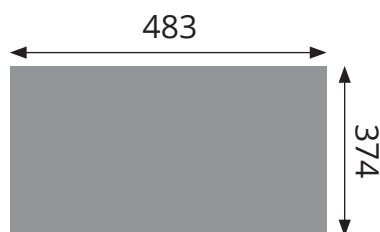

Plan d'encastement

Sous-meuble de 45 cm minimum