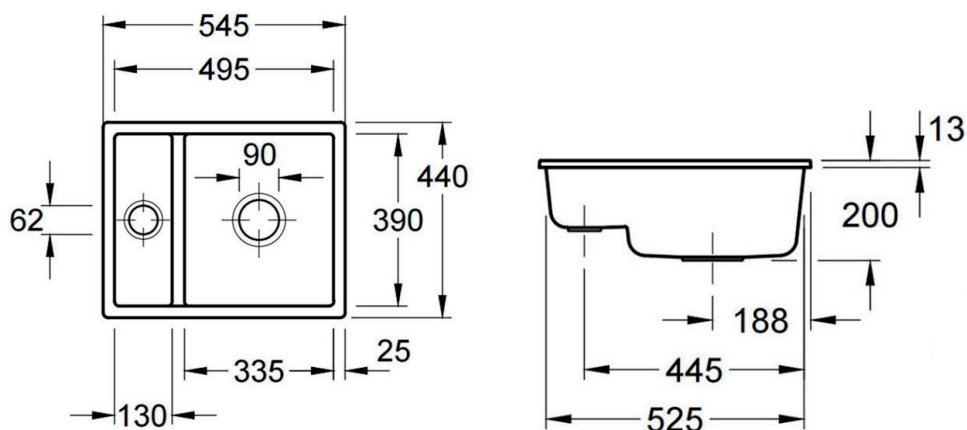

## SUBWAY

CEVSU061

- ✓ Dimension 39 x 33,5 cm et 39x13 cm
- ✓ Vidage vendu séparément
- ✓ Sous-meuble 60 cm minimum
- ✓ Évier sans égouttoir

### Schéma technique

### Plan d'encastement

Sous-meuble de 45 cm minimum