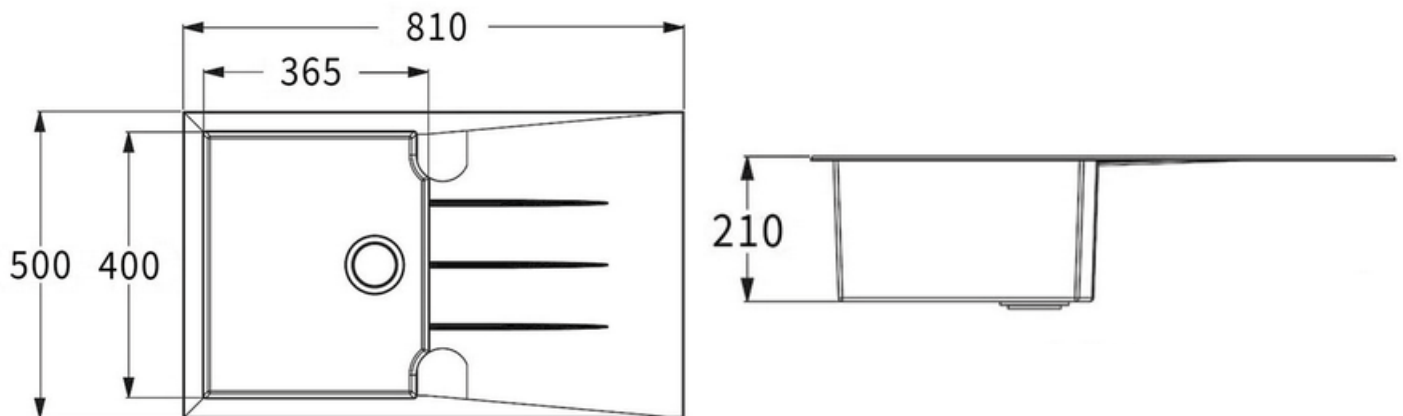

Évier de cuisine

1 bac
1 égouttoir

SPÉCIALISTE DES ÉQUIPEMENTS ET ACCESSOIRES POUR VOTRE CUISINE : ÉVIER - ROBINETTERIE - HOTTE - ACCESSOIRE - TABOURET - CHAISE

TUNIA

CEVTU007

- ✓ Dimension 81 x 50 cm
- ✓ Vidage manuel
- ✓ Sous-meuble 50 cm minimum
- ✓ Évier réversible

Schéma technique

Plan d'encastrement

Sous-meuble de 50 cm minimum