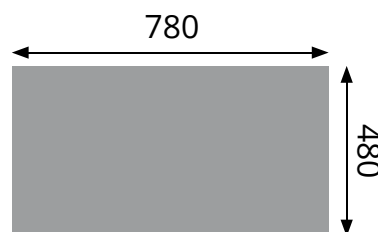

Évier de cuisine

1 bac
1 égouttoir

SPÉCIALISTE DES ÉQUIPEMENTS ET ACCESSOIRES POUR VOTRE CUISINE : ÉVIER - ROBINETTERIE - HOTTE - ACCESSOIRE - TABOURET - CHAISE

TUNIA

CEVTU007

- ✓ Dimension 81 x 50 cm
- ✓ Vidage manuel
- ✓ Sous-meuble 50 cm minimum
- ✓ Évier réversible

Schéma technique

Plan d'encastrement

Sous-meuble de 50 cm minimum