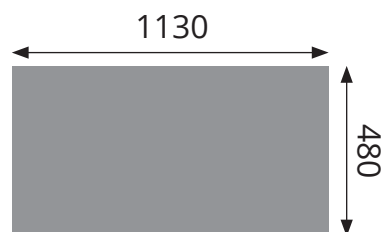

Évier de cuisine

2 bacs
1 égouttoir

SPÉCIALISTE DES ÉQUIPEMENTS ET ACCESSOIRES POUR VOTRE CUISINE : ÉVIER - ROBINETTERIE - HOTTE - ACCESSOIRE - TABOURET - CHAISE

TUNIA

CEVTU014

- ✓ Dimension 116 x 50 cm
- ✓ Vidage manuel
- ✓ Sous-meuble 80 cm minimum
- ✓ Évier réversible

Schéma technique

Plan d'encastement

Sous-meuble de 80 cm minimum