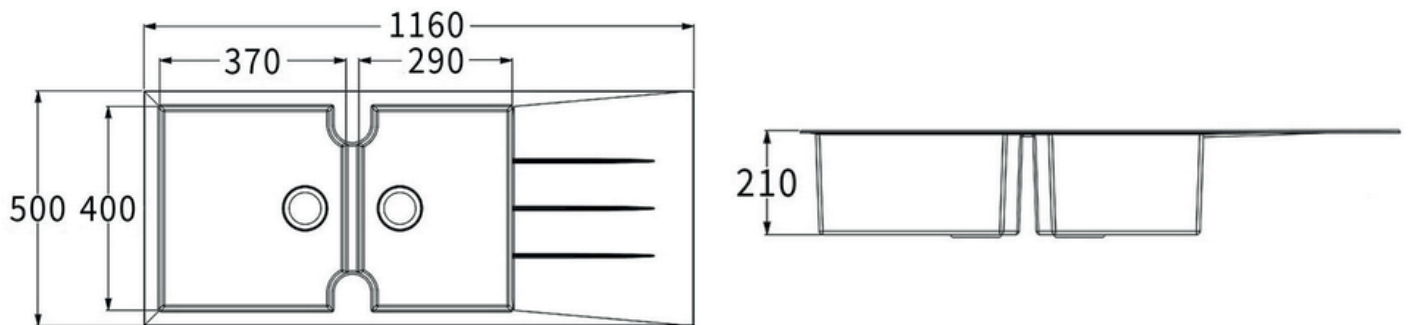

Évier de cuisine

2 bacs
1 égouttoir

SPÉCIALISTE DES ÉQUIPEMENTS ET ACCESSOIRES POUR VOTRE CUISINE : ÉVIER - ROBINETTERIE - HOTTE - ACCESSOIRE - TABOURET - CHAISE

TUNIA

CEVTU014

- ✓ Dimension 116 x 50 cm
- ✓ Vidage manuel
- ✓ Sous-meuble 80 cm minimum
- ✓ Évier réversible

Schéma technique

Plan d'encastement

Sous-meuble de 80 cm minimum