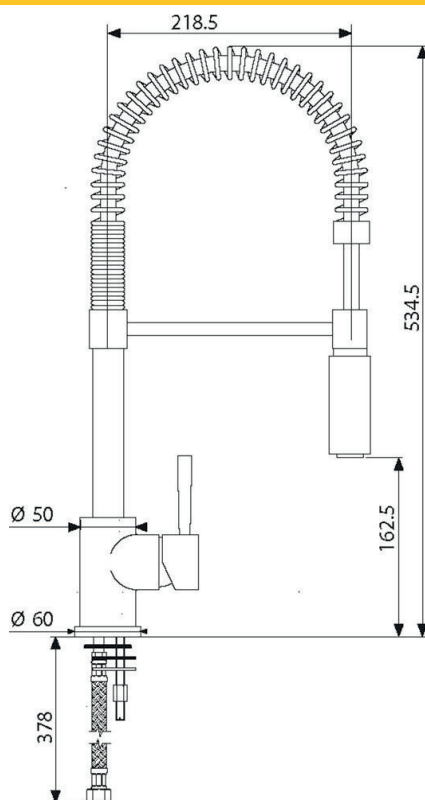

Mitigeur douchette chromé

CRBMD008

- ✓ Dimension H 534,5 x L 218,5 mm
- ✓ Bec orientable à 360°
- ✓ Cartouche céramique
- ✓ Flexibles de raccordement

Schéma technique

Diamètre de perçage : 35 mm