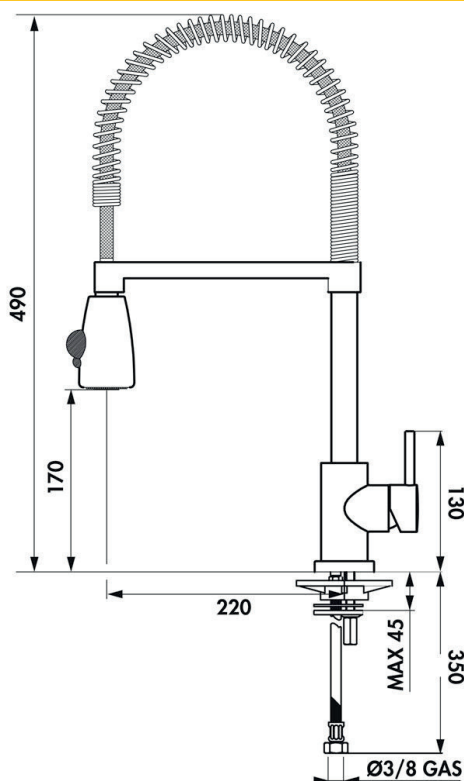

## Mitigeur douchette chromé

CRBMD009

- ✓ Dimension H 490 x L 220 mm
- ✓ Douchette amovible double jet
- ✓ Cartouche céramique
- ✓ Flexibles de raccordement

### Schéma technique

Diamètre de perçage : 35 mm