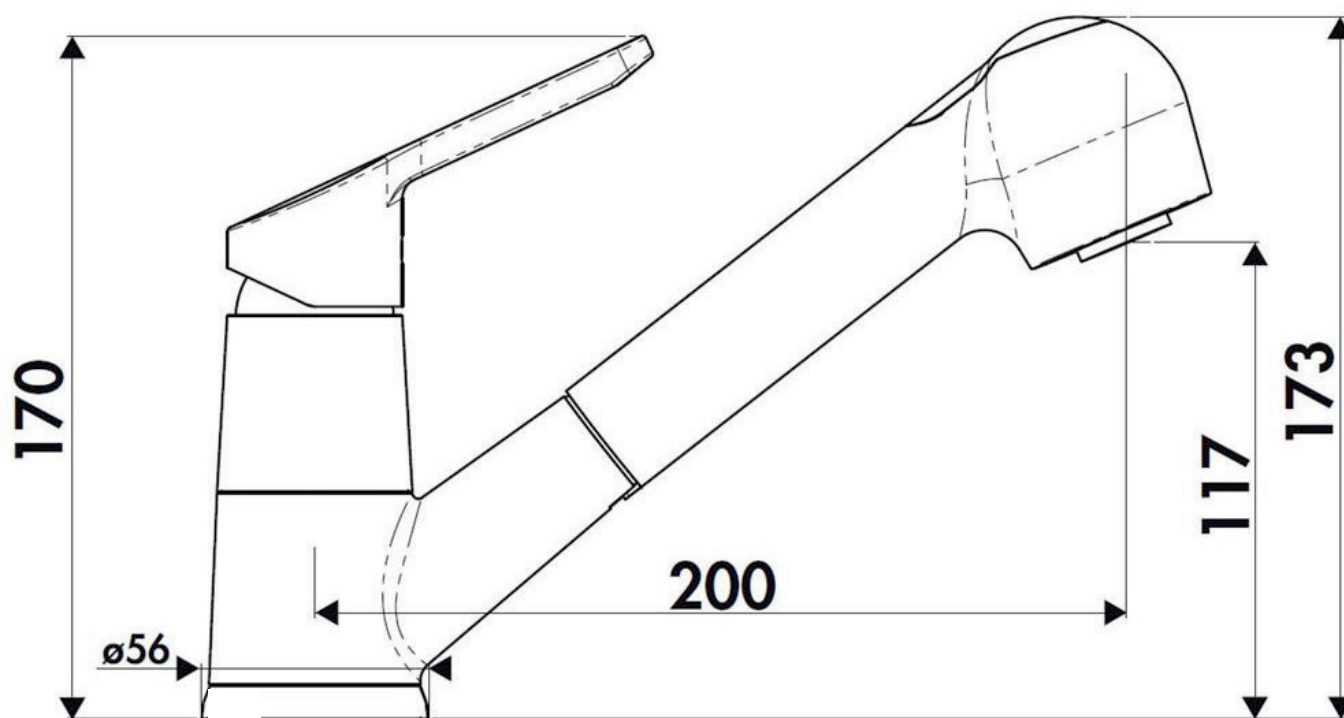

Mitigeur douchette chromé

CRBMD027

- ✓ Dimension H 173 x L 200 mm
- ✓ Douchette extractible double jet
- ✓ Cartouche céramique
- ✓ Flexibles de raccordement

Schéma technique

Diamètre de perçage : 35 mm