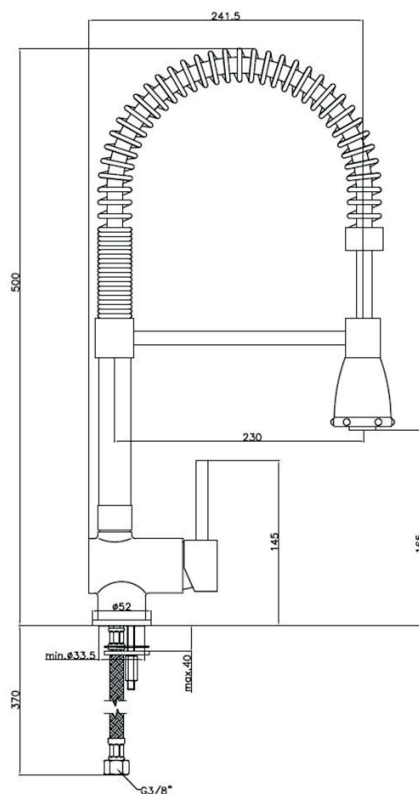

Mitigeur douchette Paffoni chromé

CRBMD031

- ✓ Dimension H 500 x L 241,5 mm
- ✓ Double jets
- ✓ Cartouche céramique
- ✓ Flexibles de raccordement

Schéma technique

Diamètre de perçage : 35 mm