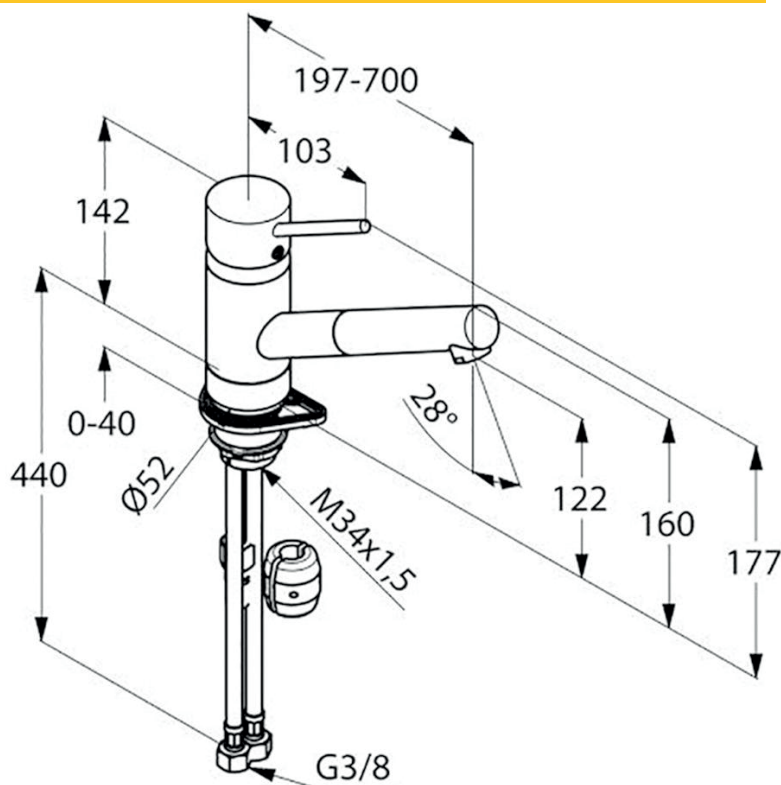

Mitigeur douchette Kludi

CRBMD114

- ✓ Dimension H 177-122 x L 197mm
- ✓ Douchette extractible monojet
- ✓ Cartouche céramique
- ✓ Flexibles de raccordement

Schéma technique

Diamètre de perçage : 35 mm