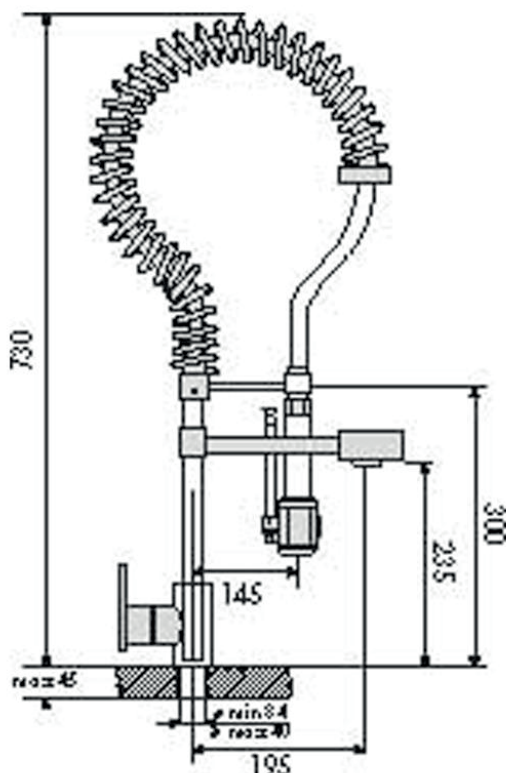

Mitigeur douchette chromé

CRBMD180

- ✓ Dimension H 730-235 x L 195mm
- ✓ Douchette mobile monojet
- ✓ Cartouche céramique
- ✓ Flexibles de raccordement

Schéma technique

Diamètre de perçage : 35 mm