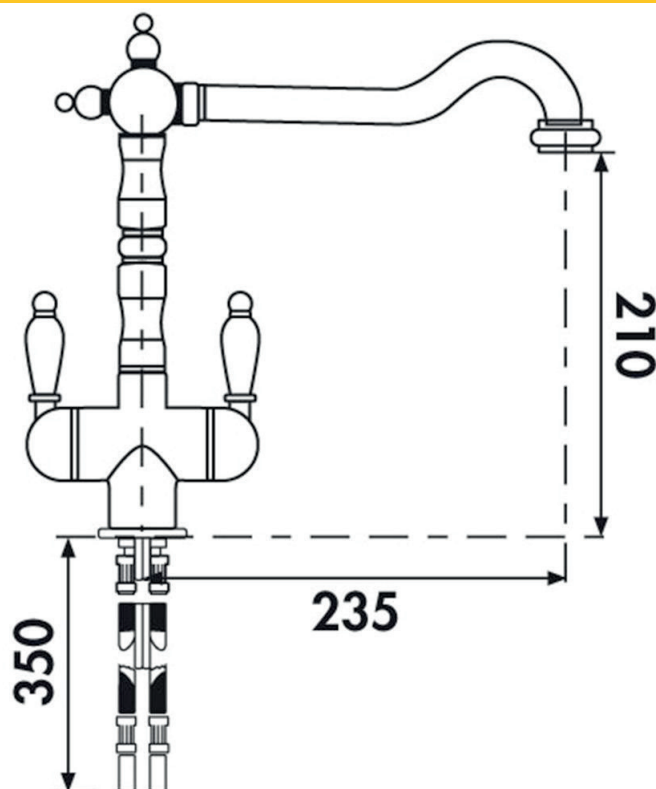

Mitigeur mélangeur rétro vieux bronze

CRBME002

- ✓ Dimension H 280 x L 235 mm
- ✓ Bec orientable à 360°
- ✓ Cartouche céramique
- ✓ Flexibles de raccordement

Schéma technique

Diamètre de perçage : 35 mm