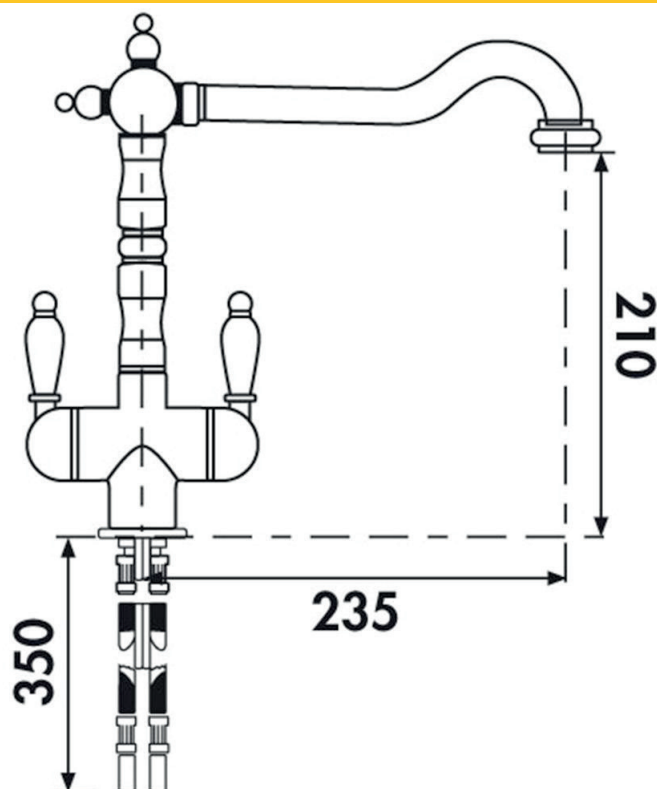

Mitigeur mélangeur rétro vieux cuivre

CRBME003

- ✓ Dimension H 280 x L 235 mm
- ✓ Bec orientable à 360°
- ✓ Cartouche céramique
- ✓ Flexibles de raccordement

Schéma technique

Diamètre de perçage : 35 mm