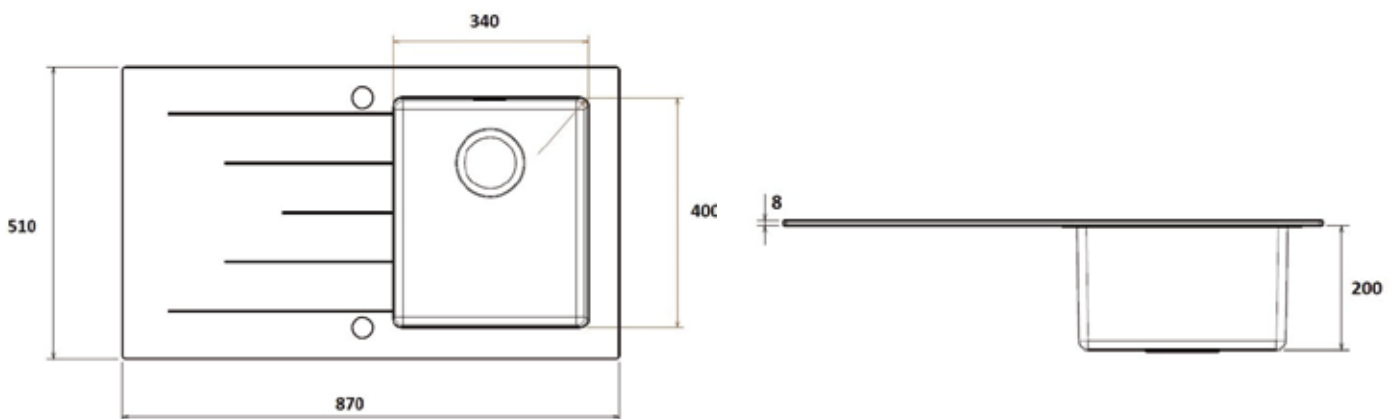

Évier de cuisine

1 bac
1 égouttoir

SPÉCIALISTE DES ÉQUIPEMENTS ET ACCESSOIRES POUR VOTRE CUISINE : ÉVIER - ROBINETTERIE - HOTTE - ACCESSOIRE - TABOURET - CHAISE

ISIS

CEVII002

- ✓ Dimension 87 x 51 cm
- ✓ Vidage automatique
- ✓ Sous-meuble 45 cm minimum
- ✓ Évier non réversible

Schéma technique

Plan d'encastement

Sous-meuble de 45 cm minimum