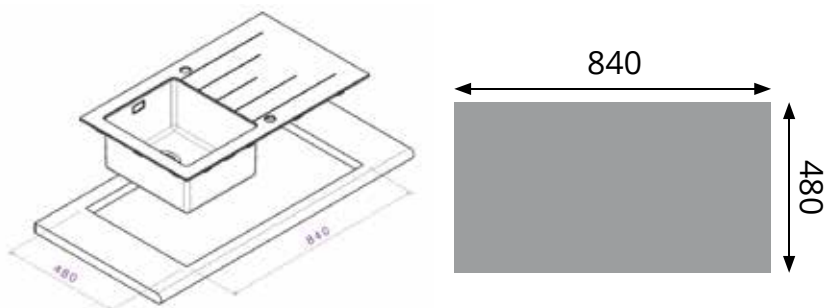

Évier de cuisine

1 bac
1 égouttoir

SPÉCIALISTE DES ÉQUIPEMENTS ET ACCESSOIRES POUR VOTRE CUISINE : ÉVIER - ROBINETTERIE - HOTTE - ACCESSOIRE - TABOURET - CHAISE

ISIS

CEVII002

- ✓ Dimension 87 x 51 cm
- ✓ Vidage automatique
- ✓ Sous-meuble 45 cm minimum
- ✓ Évier non réversible

Schéma technique

Plan d'encastement

Sous-meuble de 45 cm minimum