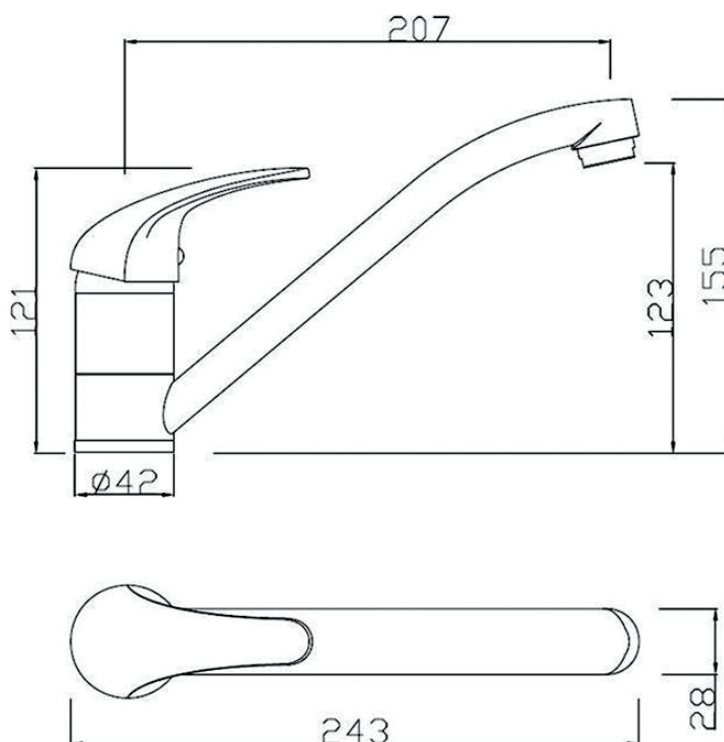

Mitigeur chromé

CRBMI039

- ✓ Dimension H 155 x L 207 mm
- ✓ Bec orientable à 360°
- ✓ Cartouche céramique
- ✓ Flexibles de raccordement

Schéma technique

Diamètre de perçage : 35 mm