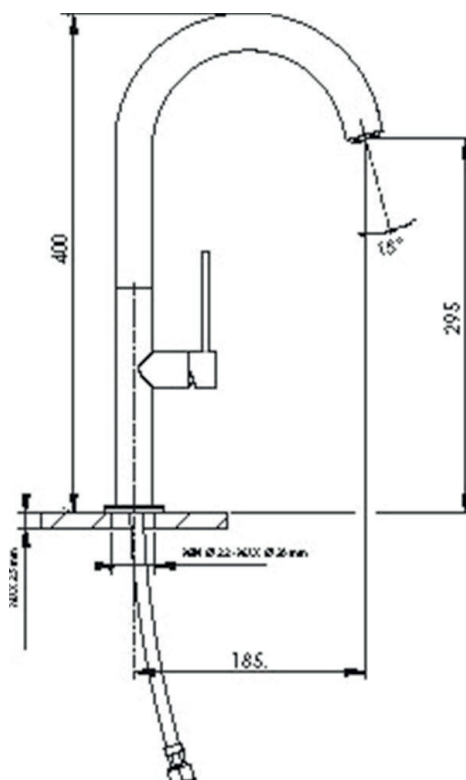

Mitigeur chromé

CRBMI049

- ✓ Dimension H 400 x L 185 mm
- ✓ Bec orientable à 360°
- ✓ Cartouche céramique
- ✓ Flexibles de raccordement

Schéma technique

Diamètre de perçage : 35 mm