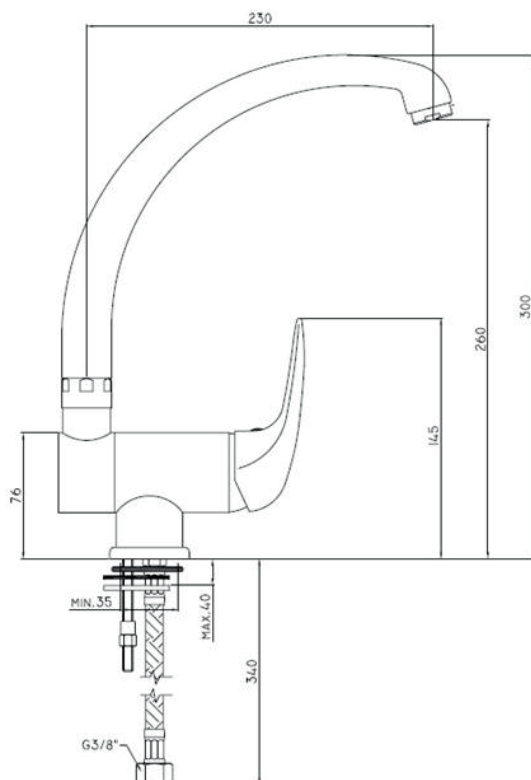

Mitigeur rabattable Paffoni chromé

CRBMI065

- ✓ Dimension H 76-300 x L 230 mm
- ✓ Bec basculant
- ✓ Cartouche céramique
- ✓ Flexibles de raccordement

Schéma technique

Diamètre de perçage : 35 mm