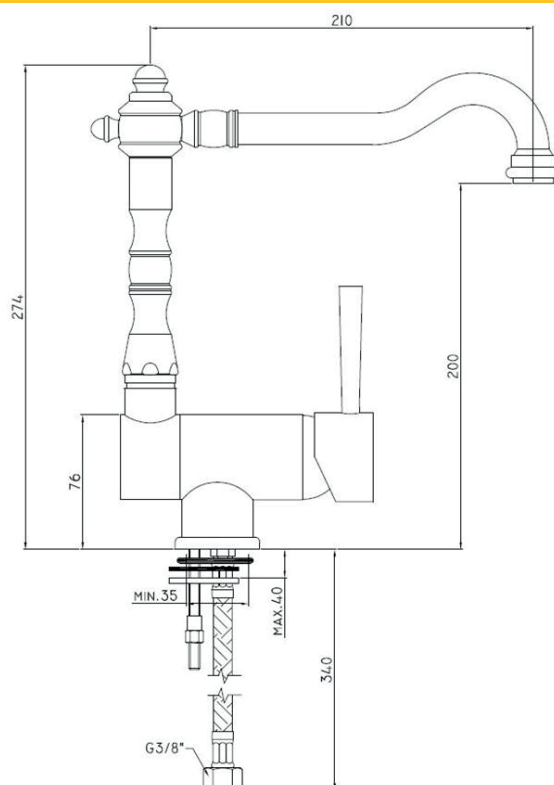

Mitigeur rabattable Paffoni vieux bronze

CRBMI067

- ✓ Dimension H 76-274 x L 210 mm
- ✓ Bec basculant
- ✓ Cartouche céramique
- ✓ Flexibles de raccordement

Schéma technique

Diamètre de perçage : 35 mm