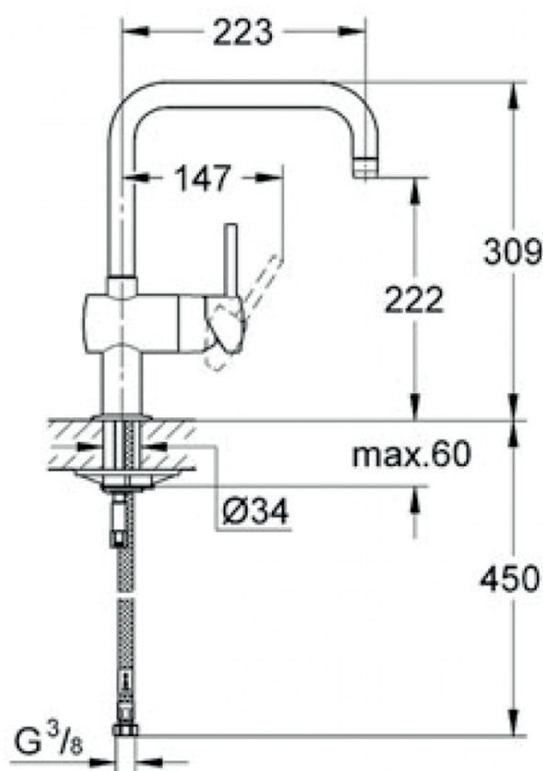

Mitigeur Grohe Minta chromé

CRBMI174

- ✓ Dimension H 182 x L 226 mm
- ✓ Bec orientable à 140°
- ✓ Cartouche céramique
- ✓ Flexibles de raccordement
- ✓ GROHE StarLight® SilkMove®

Schéma technique

Diamètre de perçage : 35 mm