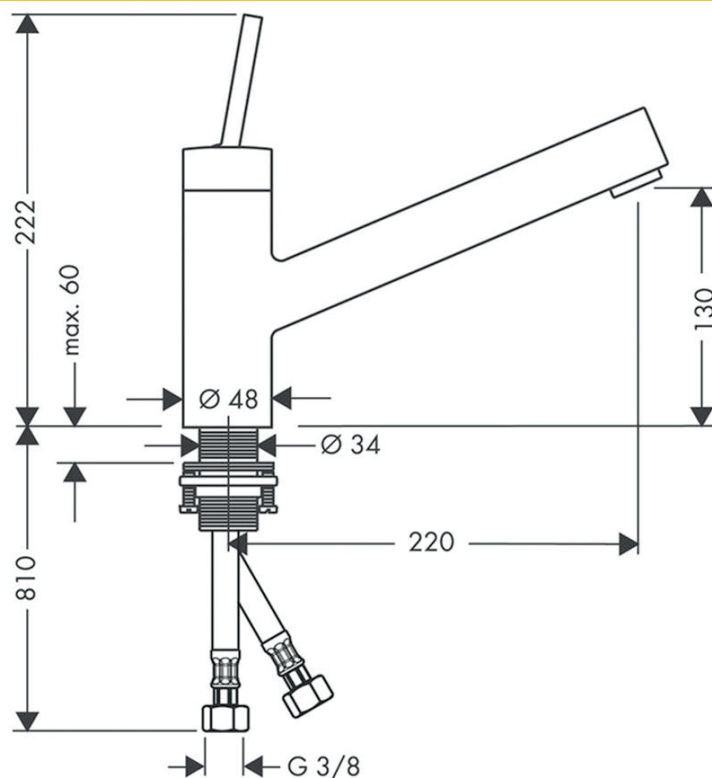

Mitigeur Hansgrohe Starck puro chromé

CRBMI185

- ✓ Dimension H 222 x L 220 mm
- ✓ Bec orientable à 360°
- ✓ Cartouche céramique
- ✓ Flexibles de raccordement

Schéma technique

Diamètre de perçage : 35 mm