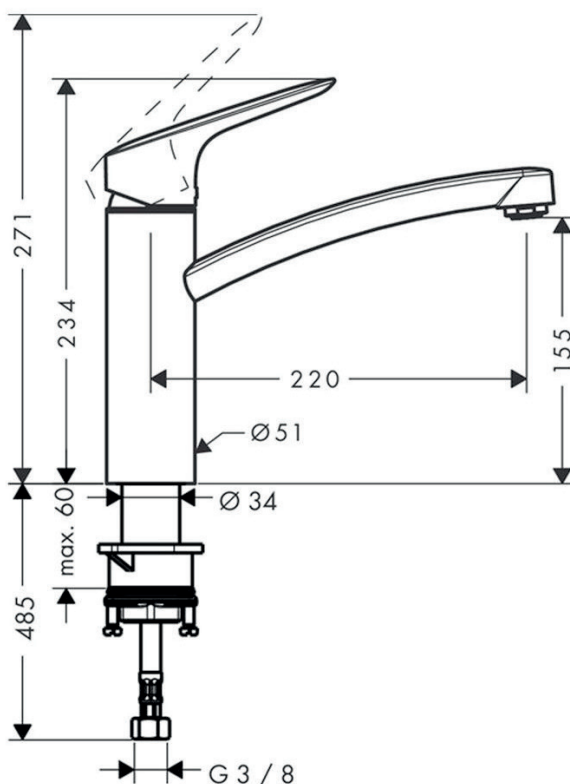

Mitigeur Hansgrohe logis 160 Eco C3 chromé

CRBMI193

- ✓ Dimension H 271 x L 220 mm
- ✓ Bec orientable à 360°
- ✓ Cartouche céramique
- ✓ Flexibles de raccordement

Schéma technique

Diamètre de perçage : 35 mm