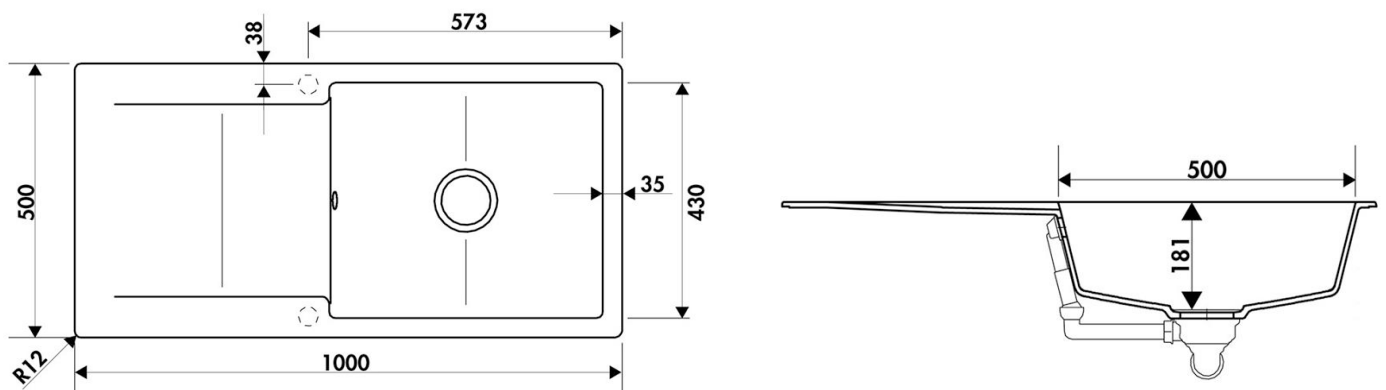

Évier de cuisine

1 grand bac
1 égouttoir

SPÉCIALISTE DES ÉQUIPEMENTS ET ACCESSOIRES POUR VOTRE CUISINE : ÉVIER - ROBINETTERIE - HOTTE - ACCESSOIRE - TABOURET - CHAISE

EPURE

CEVEP006

- ✓ Dimension 100 x 50 cm
- ✓ Vidage automatique
- ✓ Sous-meuble 60 cm minimum
- ✓ Évier réversible

Schéma technique

Plan d'encastrement

Sous-meuble de 60 cm minimum