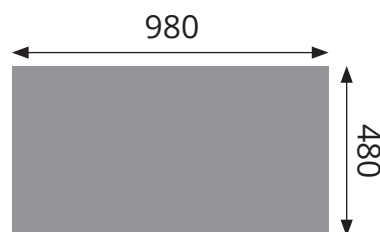

Évier de cuisine

1 grand bac
1 égouttoir

SPÉCIALISTE DES ÉQUIPEMENTS ET ACCESSOIRES POUR VOTRE CUISINE : ÉVIER - ROBINETTERIE - HOTTE - ACCESSOIRE - TABOURET - CHAISE

EPURE

CEVEP006

- ✓ Dimension 100 x 50 cm
- ✓ Vidage automatique
- ✓ Sous-meuble 60 cm minimum
- ✓ Évier réversible

Schéma technique

Plan d'encastrement

Sous-meuble de 60 cm minimum