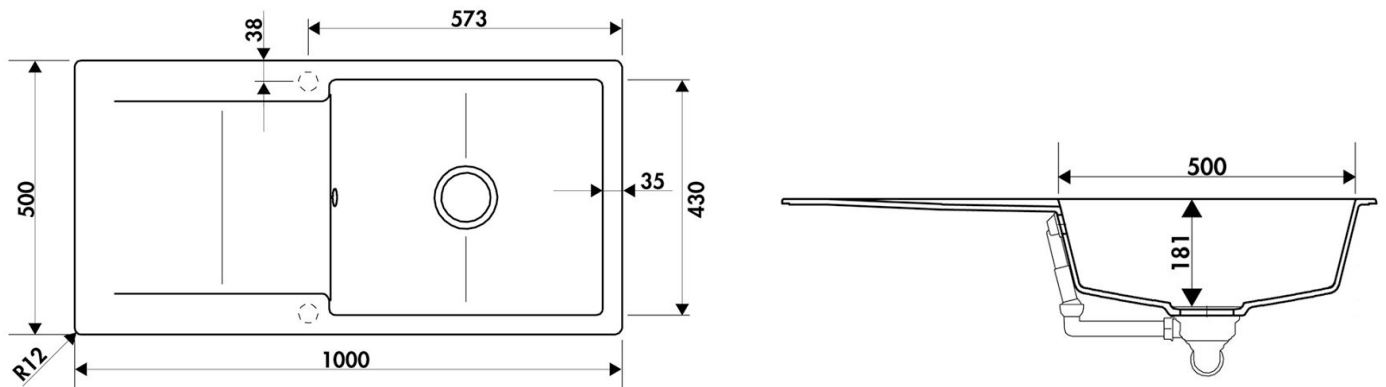

Évier de cuisine

1 grand bac
1 égouttoir

SPÉCIALISTE DES ÉQUIPEMENTS ET ACCESSOIRES POUR VOTRE CUISINE : ÉVIER - ROBINETTERIE - HOTTE - ACCESSOIRE - TABOURET - CHAISE

EPURE

CEVEP007

- ✓ Dimension 100 x 50 cm
- ✓ Vidage automatique
- ✓ Sous-meuble 60 cm minimum
- ✓ Évier réversible

Schéma technique

Plan d'encastrement

Sous-meuble de 60 cm minimum