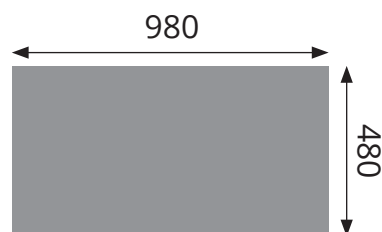

Évier de cuisine

1 grand bac
1 égouttoir

SPÉCIALISTE DES ÉQUIPEMENTS ET ACCESSOIRES POUR VOTRE CUISINE : ÉVIER - ROBINETTERIE - HOTTE - ACCESSOIRE - TABOURET - CHAISE

EPURE

CEVEP007

- ✓ Dimension 100 x 50 cm
- ✓ Vidage automatique
- ✓ Sous-meuble 60 cm minimum
- ✓ Évier réversible

Schéma technique

Plan d'encastrement

Sous-meuble de 60 cm minimum