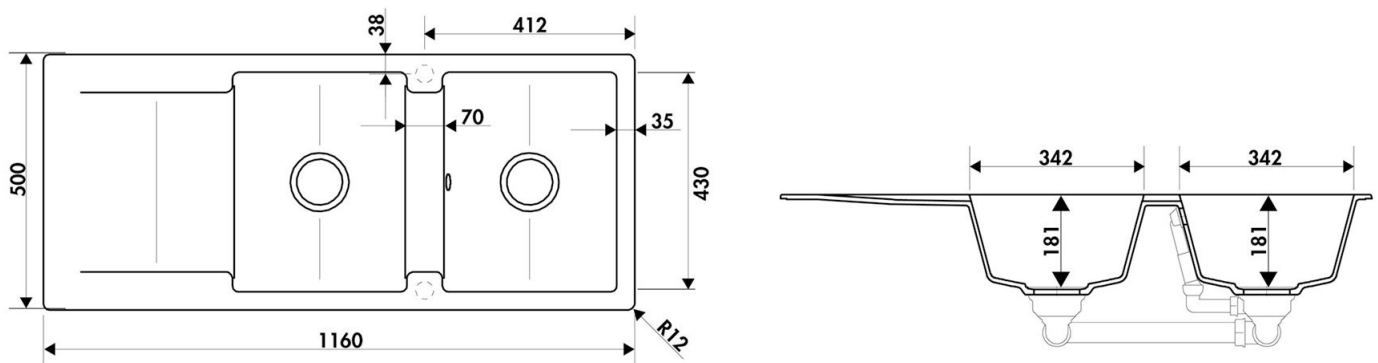

Évier de cuisine

2 bacs
1 égouttoir

SPÉCIALISTE DES ÉQUIPEMENTS ET ACCESSOIRES POUR VOTRE CUISINE : ÉVIER - ROBINETTERIE - HOTTE - ACCESSOIRE - TABOURET - CHAISE

EPURE

CEVEP018

- ✓ Dimension 116 x 50 cm
- ✓ Vidage automatique
- ✓ Sous-meuble 80 cm minimum
- ✓ Évier réversible

Schéma technique

Plan d'encastrement

Sous-meuble de 80 cm minimum