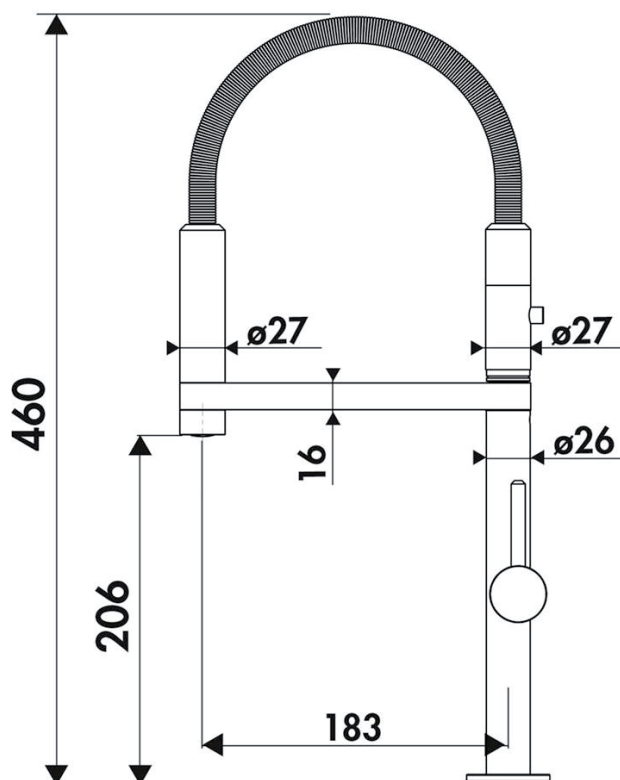

## Mitigeur douchette inox

CRBMD203

- ✓ Dimension H 460 x L 183 mm
- ✓ Douchette double jet
- ✓ Matériau inox
- ✓ Flexibles + cartouche

### Schéma technique

Diamètre de perçage : 35 mm