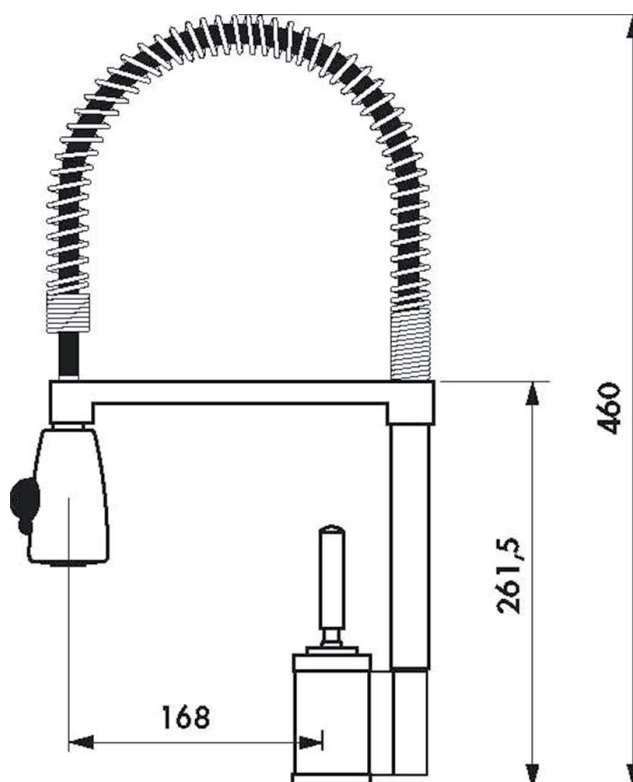

Mitigeur douchette

CRBMD204

- ✓ Dimension H 460 x L 183 mm
- ✓ Douchette double jet
- ✓ Cartouche céramique
- ✓ Flexibles de raccordement

Schéma technique

Diamètre de perçage : 35 mm