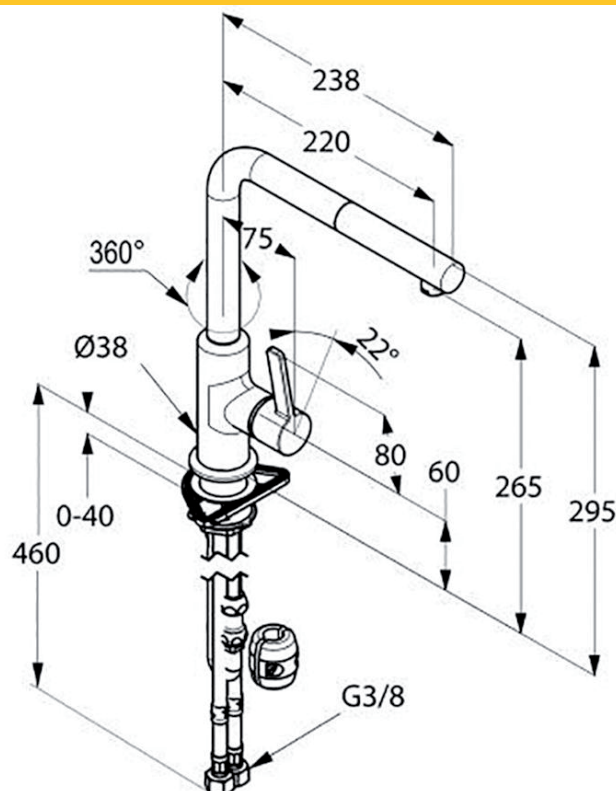

## Mitigeur douchette Kludi chromé et noir

CRBMD216

- ✓ Dimension H 295 x L 238mm
- ✓ Douchette extractible monojet
- ✓ Cartouche céramique
- ✓ Flexibles de raccordement

### Schéma technique

Diamètre de perçage : 35 mm