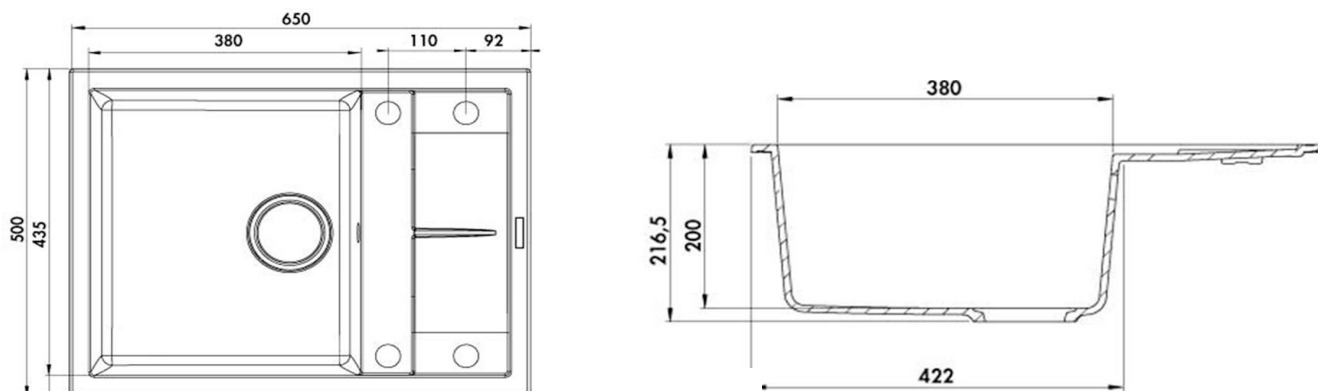

Évier de cuisine

1 bac 1
petit égouttoir

SPÉCIALISTE DES ÉQUIPEMENTS ET ACCESSOIRES POUR VOTRE CUISINE : ÉVIER - ROBINETTERIE - HOTTE - ACCESSOIRE - TABOURET - CHAISE

UNICO

CEVUO003

- ✓ Dimension 65 x 50 cm
- ✓ Vidage manuel
- ✓ Sous-meuble 50 cm minimum
- ✓ Évier réversible

Schéma technique

Plan d'encastement

Sous-meuble de 50 cm minimum