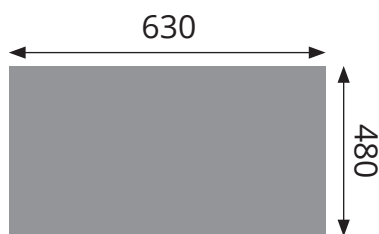

Évier de cuisine

1 bac 1
petit égouttoir

SPÉCIALISTE DES ÉQUIPEMENTS ET ACCESSOIRES POUR VOTRE CUISINE : ÉVIER - ROBINETTERIE - HOTTE - ACCESSOIRE - TABOURET - CHAISE

UNICO

CEVUO003

- ✓ Dimension 65 x 50 cm
- ✓ Vidage manuel
- ✓ Sous-meuble 50 cm minimum
- ✓ Évier réversible

Schéma technique

Plan d'encastement

Sous-meuble de 50 cm minimum