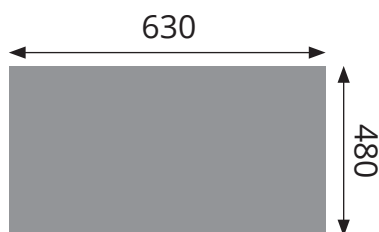

Évier de cuisine

1 bac 1
petit égouttoir

SPÉCIALISTE DES ÉQUIPEMENTS ET ACCESSOIRES POUR VOTRE CUISINE : ÉVIER - ROBINETTERIE - HOTTE - ACCESSOIRE - TABOURET - CHAISE

UNICO

CEVUO004

- ✓ Dimension 65 x 50 cm
- ✓ Vidage manuel
- ✓ Sous-meuble 50 cm minimum
- ✓ Évier réversible

Schéma technique

Plan d'encastrement

Sous-meuble de 50 cm minimum