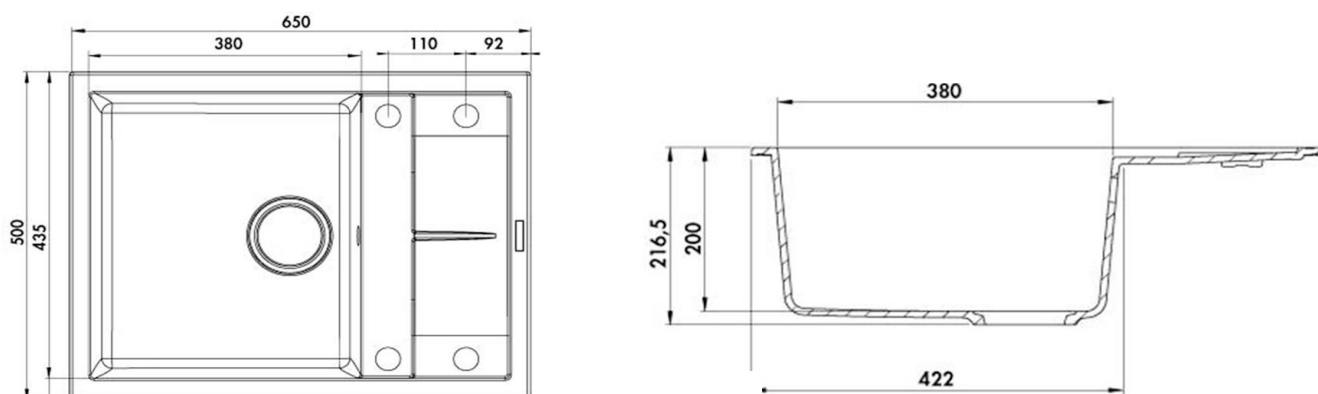

Évier de cuisine

1 bac 1
petit égouttoir

SPÉCIALISTE DES ÉQUIPEMENTS ET ACCESSOIRES POUR VOTRE CUISINE : ÉVIER - ROBINETTERIE - HOTTE - ACCESSOIRE - TABOURET - CHAISE

UNICO

CEVUO004

- ✓ Dimension 65 x 50 cm
- ✓ Vidage manuel
- ✓ Sous-meuble 50 cm minimum
- ✓ Évier réversible

Schéma technique

Plan d'encastrement

Sous-meuble de 50 cm minimum