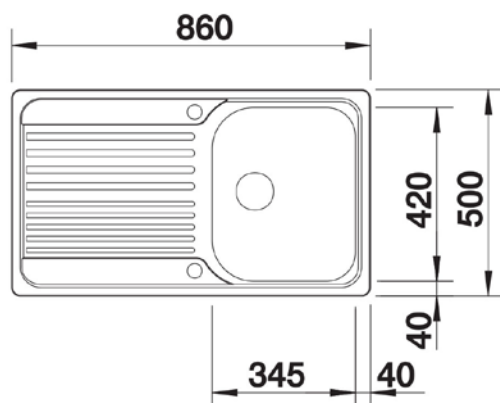

Évier de cuisine

1 bac
1 égouttoir

SPÉCIALISTE DES ÉQUIPEMENTS ET ACCESSOIRES POUR VOTRE CUISINE : ÉVIER - ROBINETTERIE - HOTTE - ACCESSOIRE - TABOURET - CHAISE

TIPO 45 S

BLANCO CEVBL022

- ✓ Dimension 86 x 50 cm
- ✓ Vidage manuel
- ✓ Sous-meuble 45 cm minimum
- ✓ Évier réversible
- ✓ Livré avec siphon

Schéma technique

Plan d'encastement

Sous-meuble de 45 cm minimum