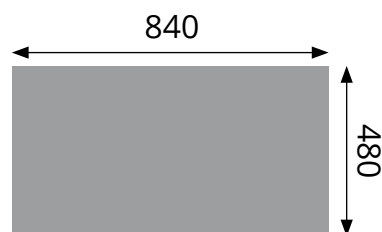

Évier de cuisine

1 bac
1 égouttoir

SPÉCIALISTE DES ÉQUIPEMENTS ET ACCESSOIRES POUR VOTRE CUISINE : ÉVIER - ROBINETTERIE - HOTTE - ACCESSOIRE - TABOURET - CHAISE

TIPO 45 S

BLANCO CEVBL022

- ✓ Dimension 86 x 50 cm
- ✓ Vidage manuel
- ✓ Sous-meuble 45 cm minimum
- ✓ Évier réversible
- ✓ Livré avec siphon

Schéma technique

Plan d'encastement

Sous-meuble de 45 cm minimum