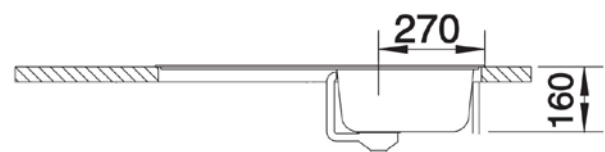

Évier de cuisine

1 bac
1 égouttoir

SPÉCIALISTE DES ÉQUIPEMENTS ET ACCESSOIRES POUR VOTRE CUISINE : ÉVIER - ROBINETTERIE - HOTTE - ACCESSOIRE - TABOURET - CHAISE

TIPO 45 S

BLANCO CEVBL022

- ✓ Dimension 86 x 50 cm
- ✓ Vidage manuel
- ✓ Sous-meuble 45 cm minimum
- ✓ Évier réversible
- ✓ Livré avec siphon

Schéma technique

Plan d'encastement

Sous-meuble de 45 cm minimum