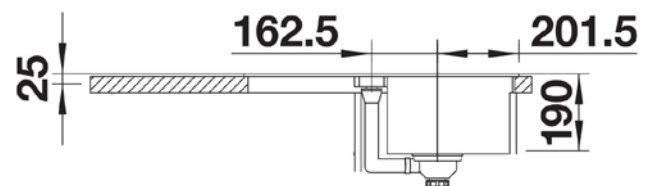

Schéma technique