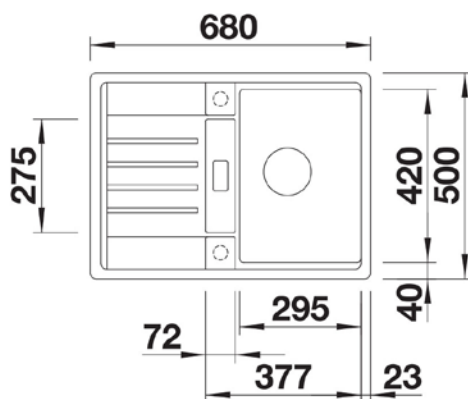

## LEXA 40 S

**BLANCO** CEVBL042

- ✓ Dimension 68 x 50 cm
- ✓ Vidage automatique
- ✓ Sous-meuble 40 cm minimum
- ✓ Évier réversible
- ✓ Silgranit® Puradur®

### Schéma technique

### Plan d'encastrement

Sous-meuble de 40 cm minimum