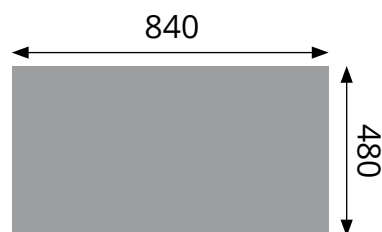

Évier de cuisine

1 bac
1 égouttoir

SPÉCIALISTE DES ÉQUIPEMENTS ET ACCESSOIRES POUR VOTRE CUISINE : ÉVIER - ROBINETTERIE - HOTTE - ACCESSOIRE - TABOURET - CHAISE

METRA 5 S

BLANCO CEVBL046

- ✓ Dimension 86 x 50 cm
- ✓ Vidage automatique
- ✓ Sous-meuble 50 cm minimum
- ✓ Évier réversible
- ✓ Silgranit® Puradur®

Schéma technique

Plan d'encastement

Sous-meuble de 50 cm minimum