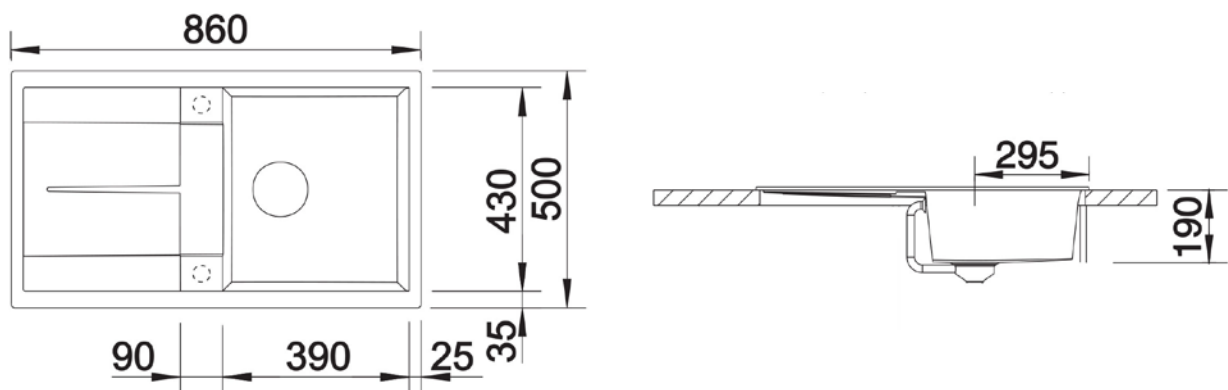

Évier de cuisine

1 bac
1 égouttoir

SPÉCIALISTE DES ÉQUIPEMENTS ET ACCESSOIRES POUR VOTRE CUISINE : ÉVIER - ROBINETTERIE - HOTTE - ACCESSOIRE - TABOURET - CHAISE

METRA 5 S

BLANCO CEVBL046

- ✓ Dimension 86 x 50 cm
- ✓ Vidage automatique
- ✓ Sous-meuble 50 cm minimum
- ✓ Évier réversible
- ✓ Silgranit® Puradur®

Schéma technique

Plan d'encastement

Sous-meuble de 50 cm minimum