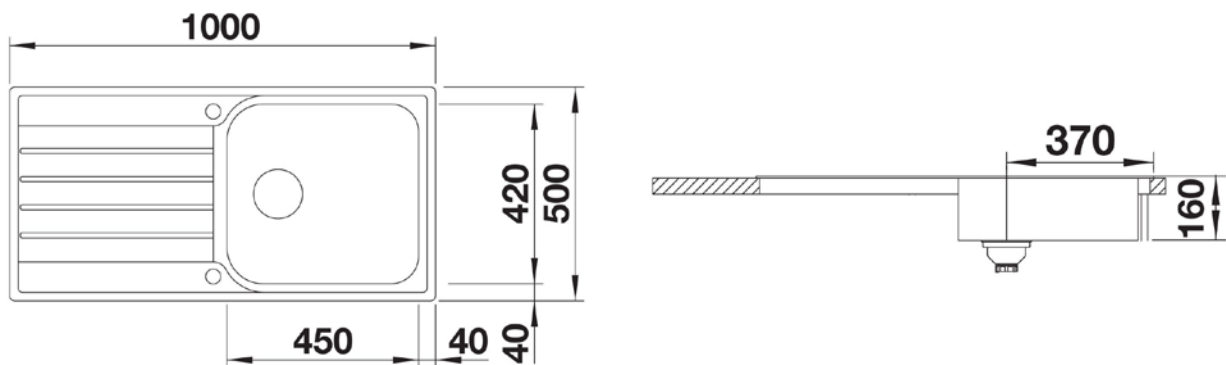

## METRA XL 6 S

**BLANCO** CEVBL051

- ✓ Dimension 100 x 50 cm
- ✓ Vidage automatique
- ✓ Sous-meuble 60 cm minimum
- ✓ Évier réversible
- ✓ Silgranit® Puradur®

### Schéma technique