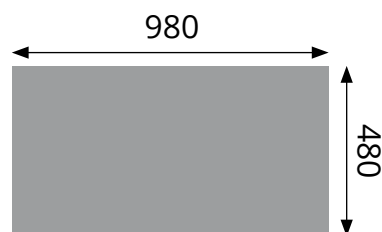

Plan d'encastement

Sous-meuble de 60 cm minimum