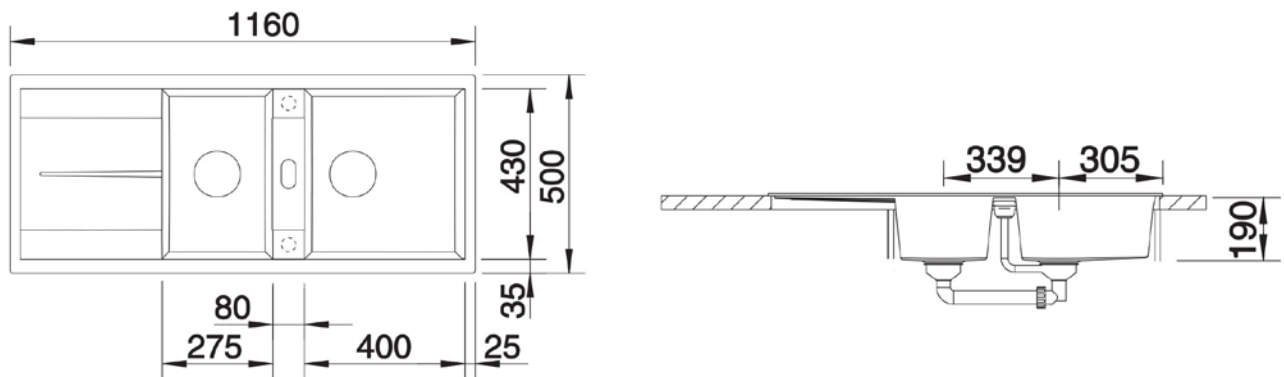

Évier de cuisine

2 bacs
1 égouttoir

SPÉCIALISTE DES ÉQUIPEMENTS ET ACCESSOIRES POUR VOTRE CUISINE : ÉVIER - ROBINETTERIE - HOTTE - ACCESSOIRE - TABOURET - CHAISE

METRA 8 S

BLANCO CEVBL057

- ✓ Dimension 116 x 50 cm
- ✓ Vidage automatique
- ✓ Sous-meuble 80 cm minimum
- ✓ Évier réversible
- ✓ Silgranit® Puradur®

Schéma technique

Plan d'encastement

Sous-meuble de 80 cm minimum