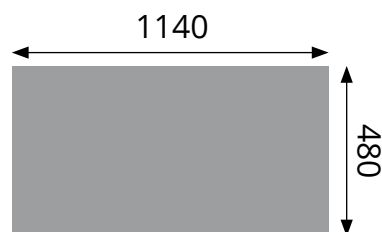

Évier de cuisine

2 bacs
1 égouttoir

SPÉCIALISTE DES ÉQUIPEMENTS ET ACCESSOIRES POUR VOTRE CUISINE : ÉVIER - ROBINETTERIE - HOTTE - ACCESSOIRE - TABOURET - CHAISE

METRA 8 S

BLANCO CEVBL057

- ✓ Dimension 116 x 50 cm
- ✓ Vidage automatique
- ✓ Sous-meuble 80 cm minimum
- ✓ Évier réversible
- ✓ Silgranit® Puradur®

Schéma technique

Plan d'encastement

Sous-meuble de 80 cm minimum