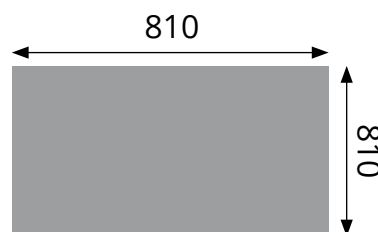

Évier de cuisine

2 bacs
1 égouttoir

SPÉCIALISTE DES ÉQUIPEMENTS ET ACCESSOIRES POUR VOTRE CUISINE : ÉVIER - ROBINETTERIE - HOTTE - ACCESSOIRE - TABOURET - CHAISE

METRA 9 E

BLANCO CEVBL061

- ✓ Dimension 83 x 83 cm
- ✓ Vidage automatique
- ✓ Sous-meuble 90 cm minimum
- ✓ Évier réversible
- ✓ Silgranit® Puradur®

Schéma technique

Plan d'encastrement

Sous-meuble de 90 cm minimum