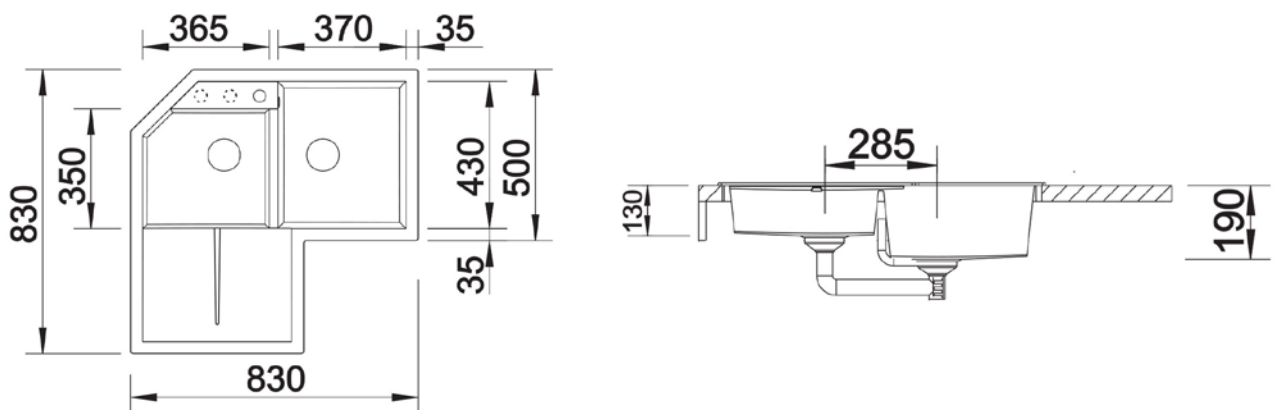

Évier de cuisine

2 bacs
1 égouttoir

SPÉCIALISTE DES ÉQUIPEMENTS ET ACCESSOIRES POUR VOTRE CUISINE : ÉVIER - ROBINETTERIE - HOTTE - ACCESSOIRE - TABOURET - CHAISE

METRA 9 E

BLANCO CEVBL061

- ✓ Dimension 83 x 83 cm
- ✓ Vidage automatique
- ✓ Sous-meuble 90 cm minimum
- ✓ Évier réversible
- ✓ Silgranit® Puradur®

Schéma technique

Plan d'encastrement

Sous-meuble de 90 cm minimum